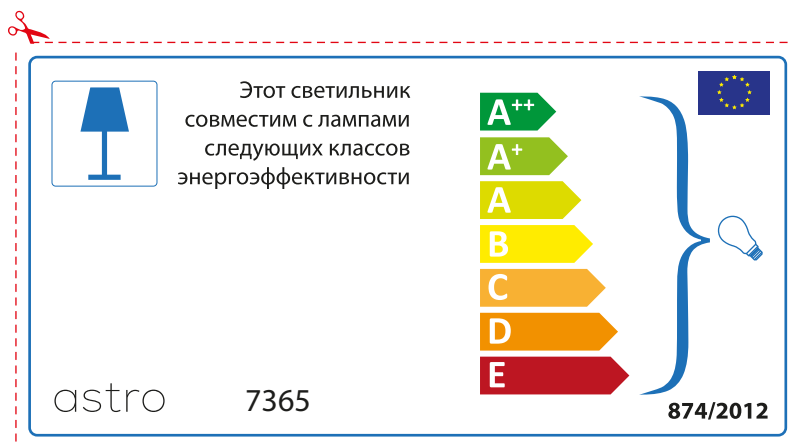

A++
A+
A
B
C
D
E

874/2012 

Detailed description: This is a rectangular label for an astro lamp model 7365. It features a blue lamp icon in a box on the left. To its right is the text 'Diese Leuchte ist kompatibel mit Leuchtmitteln der Energieklassen:'. Below this is a vertical stack of seven energy class arrows: A++ (green), A+ (light green), A (yellow-green), B (yellow), C (orange), D (dark orange), and E (red). A large blue bracket on the right side of these arrows encompasses all seven classes and points to a small lightbulb icon. At the bottom left is the text '874/2012' and at the bottom right is the European Union flag.

 Diese Leuchte ist kompatibel mit Leuchtmitteln der Energieklassen:

A++
A+
A
B
C
D
E

astro 7365  874/2012

Detailed description: This is a rectangular label for an astro lamp model 7365, oriented horizontally. It features a blue lamp icon in a box on the left. To its right is the text 'Diese Leuchte ist kompatibel mit Leuchtmitteln der Energieklassen:'. Below this is a vertical stack of seven energy class arrows: A++ (green), A+ (light green), A (yellow-green), B (yellow), C (orange), D (dark orange), and E (red). A large blue bracket on the right side of these arrows encompasses all seven classes and points to a small lightbulb icon. At the top right is the European Union flag. At the bottom left is the text 'astro 7365' and at the bottom right is the text '874/2012'.

BULGARIAN

Моля проверете дали вида и размера на ел. лампите са подходящи за осветителното тяло

astro 7365

 Осветителното тяло е съвместимо с електрически лампи от енергиен клас:

A++
A+
A
B
C
D
E

874/2012 

 Осветителното тяло е съвместимо с електрически лампи от енергиен клас:

A++
A+
A
B
C
D
E

astro 7365 

874/2012

CZECH

Zkontrolujte prosím rozměr světelného zdroje pro svítidlo, protože se liší u různých značek

RUSSIAN

Просьба проверить размеры лампы для установки в этот светильник, поскольку размеры ламп могут отличаться в зависимости от производителя