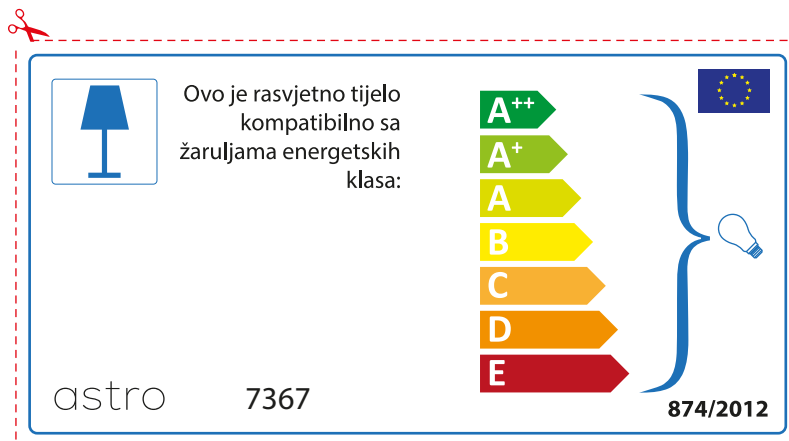

astro 7367  874/2012

ROMANIAN

Verificati dimensiunea lampilor pentru a se potrivi corpului de iluminat, deoarece aceasta poate varia de la furnizor la furnizor.

astro 7367

 Corpurile de iluminat sunt compatibile cu surse de lumina din clasa:

A++
A+
A
B
C
D
E

874/2012 

 Corpurile de iluminat sunt compatibile cu surse de lumina din clasa:

A++
A+
A
B
C
D
E

astro 7367 

874/2012

CROATIAN

Provjerite veličinu žarulje prije umetanja u rasvjetno tijelo jer se veličina žarulja razlikuje ovisno o proizvođaču

SPANISH

Por favor, comprobar las dimensiones de las lámparas para esta luminaria. Las dimensiones de las lámparas pueden variar entre las diferentes marcas

astro 7367

 Esta luminaria es compatible con lámparas de clase energética:

A++
A+
A
B
C
D
E

874/2012 

Detailed description: This is a sticker for an astro 7367 lamp. It features a blue lamp icon in a box. To the right of the icon, the text reads 'Esta luminaria es compatible con lámparas de clase energética:'. Below this text is a vertical energy efficiency scale with seven levels: A++ (dark green), A+ (medium green), A (light green), B (yellow-green), C (yellow), D (orange), and E (red). A blue bracket on the right side of the scale groups all levels from A++ to E, with a small lightbulb icon at the end of the bracket. At the bottom left, the text '874/2012' is displayed next to the European Union flag.