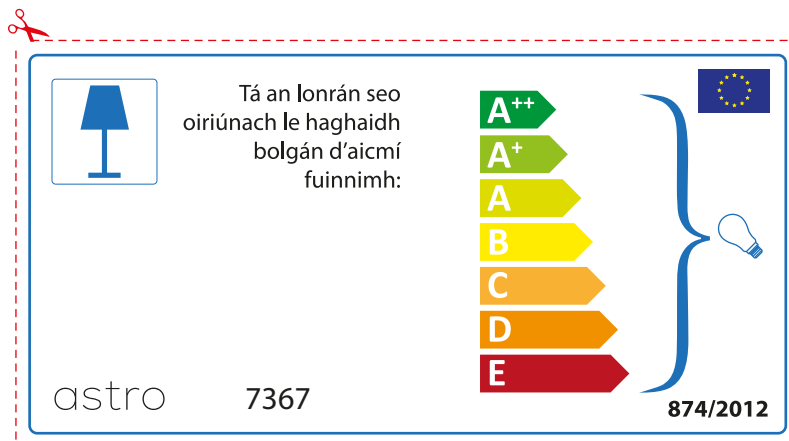

HUNGARIAN

Kérjük, ellenőrizze, hogy a fényforrások foglalata megfelel-e a lámpatest által előírtaknak, ugyanis a különböző márkák eltérhetnek egymástól

astro 7367

 Ez a lámpatest kompatibilis energia osztályba sorolt izzókkal:

A++
A+
A
B
C
D
E

874/2012 

 Ez a lámpatest kompatibilis energia osztályba sorolt izzókkal:

A++
A+
A
B
C
D
E

astro 7367 

874/2012

IRISH

Moltar duit toisí lampa a sheiceáil sula bhfeistíonn tú é sa lonrán, toisc gur féidir le toisí lampaí a bheith éagsúil ó bhranda go branda

POLISH

Proszę sprawdzić wymiary żarówki czy pasują do danej oprawy , gdyż rozmiary żarówek mogą się różnić w zależności od producenta

astro 7367

 Oprawa jest kompatybilna z żarówkami o klasie energetycznej: