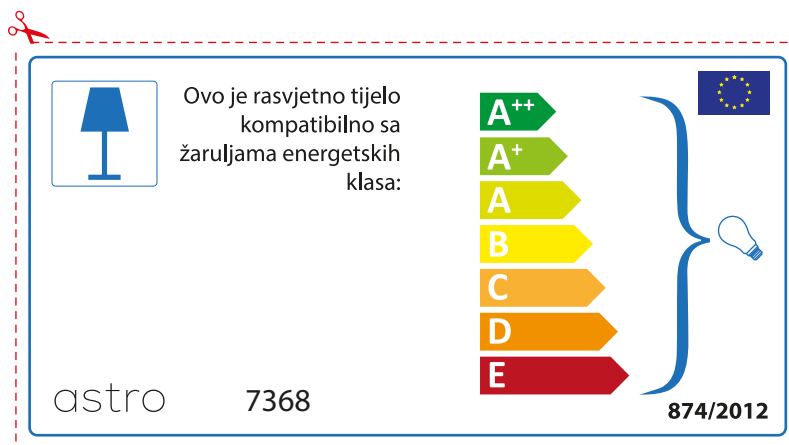

astro 7368 

874/2012

ROMANIAN

Verificati dimensiunea lampilor pentru a se potrivi corpului de iluminat, deoarece aceasta poate varia de la furnizor la furnizor.

astro 7368

 Corpurile de iluminat sunt compatibile cu surse de lumina din clasa:

A++
A+
A
B
C
D
E

874/2012 

 Corpurile de iluminat sunt compatibile cu surse de lumina din clasa:

A++
A+
A
B
C
D
E

astro 7368 

874/2012

CROATIAN

Provjerite veličinu žarulje prije umetanja u rasvjetno tijelo jer se veličina žarulja razlikuje ovisno o proizvođaču

SPANISH

Por favor, comprobar las dimensiones de las lámparas para esta luminaria. Las dimensiones de las lámparas pueden variar entre las diferentes marcas

astro 7368

 Esta luminaria es compatible con lámparas de clase energética:

A++
A+
A
B
C
D
E

874/2012 

Detailed description: This is a rectangular energy label for an astro lamp model 7368. It features a blue lamp icon in a box on the left. To its right, text states compatibility with energy classes A++ through E. A vertical stack of seven colored arrows (green, light green, yellow, orange, red-orange, red) represents these classes. A blue bracket on the right groups all classes and points to a lightbulb icon. The bottom left shows the regulation number 874/2012 and the bottom right shows the European Union flag.