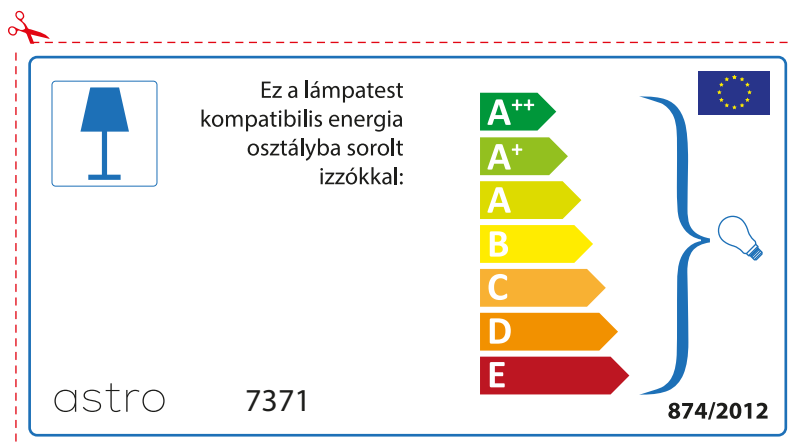

HUNGARIAN

Kérjük, ellenőrizze, hogy a fényforrások foglalata megfelel-e a lámpatest által előírtaknak, ugyanis a különböző márkák eltérhetnek egymástól