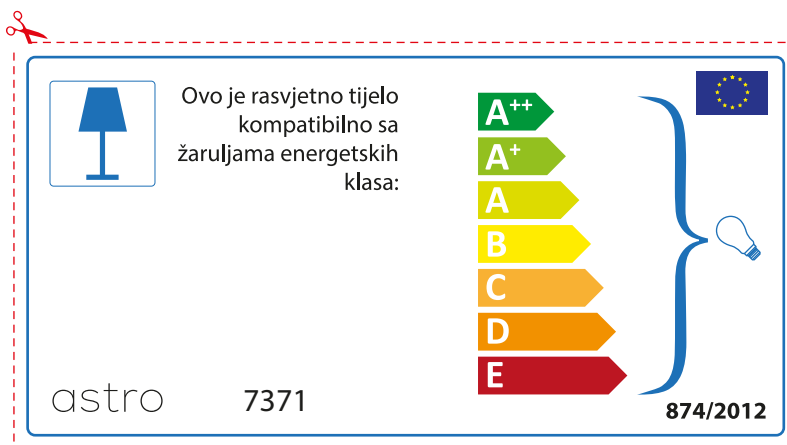

astro 7371  874/2012

ROMANIAN

Verificati dimensiunea lampilor pentru a se potrivi corpului de iluminat, deoarece aceasta poate varia de la furnizor la furnizor.

astro 7371

 Corpurile de iluminat sunt compatibile cu surse de lumina din clasa:

A++
A+
A
B
C
D
E

874/2012 

 Corpurile de iluminat sunt compatibile cu surse de lumina din clasa:

A++
A+
A
B
C
D
E

astro 7371 

874/2012

CROATIAN

Provjerite veličinu žarulje prije umetanja u rasvjetno tijelo jer se veličina žarulja razlikuje ovisno o proizvođaču

SPANISH

Por favor, comprobar las dimensiones de las lámparas para esta luminaria. Las dimensiones de las lámparas pueden variar entre las diferentes marcas

astro 7371

 Esta luminaria es compatible con lámparas de clase energética: