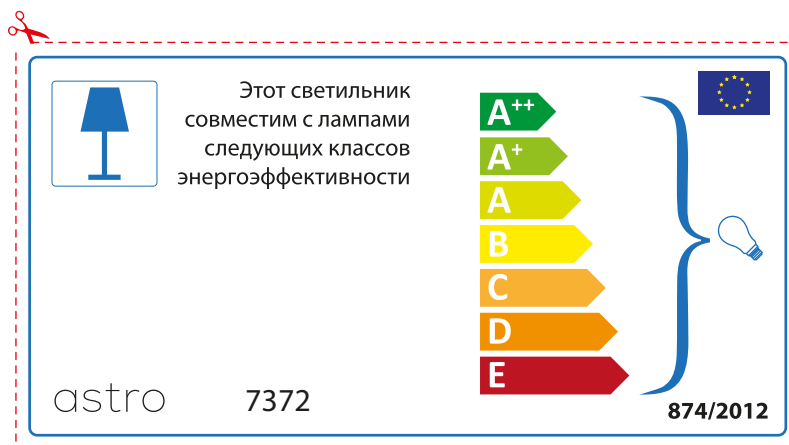

 Diese Leuchte ist kompatibel mit Leuchtmitteln der Energieklassen:

A++
A+
A
B
C
D
E

astro 7372

 874/2012

Detailed description: This is a rectangular label for an astro lamp model 7372, oriented vertically. It features a blue lamp icon in a box on the left. To its right, the text states compatibility with light bulbs of energy classes A++ through E. A vertical stack of seven colored arrows (green, light green, yellow, orange, red-orange, red) represents these classes. A large blue bracket on the right groups all classes and points to a small light bulb icon. The label includes the text '874/2012' and the European Union flag in the top right corner. The brand name 'astro' and model number '7372' are at the bottom left. A red dashed border with a scissors icon at the top left indicates where to cut.

BULGARIAN

Моля проверете дали вида и размера на ел. лампите са подходящи за осветителното тяло

astro 7372

 Осветителното тяло е съвместимо с електрически лампи от енергиен клас:

A++
A+
A
B
C
D
E

874/2012 

 Осветителното тяло е съвместимо с електрически лампи от енергиен клас:

A++
A+
A
B
C
D
E

astro 7372 

874/2012

CZECH

Zkontrolujte prosím rozměr světelného zdroje pro svítidlo, protože se liší u různých značek

RUSSIAN

Просьба проверить размеры лампы для установки в этот светильник, поскольку размеры ламп могут отличаться в зависимости от производителя