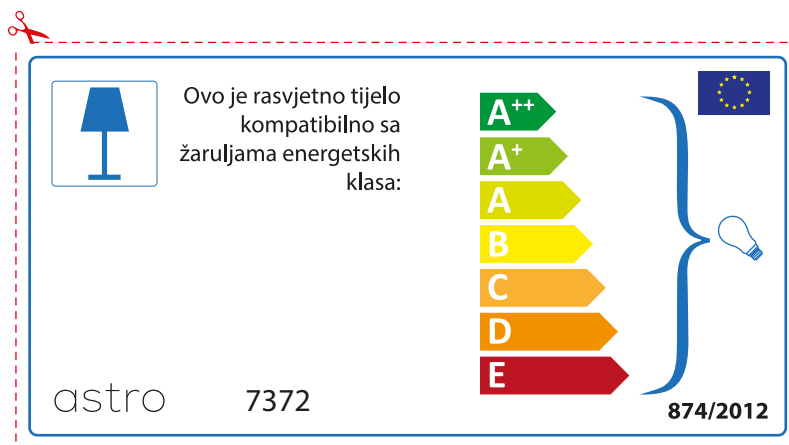

874/2012 

Detailed description: This is a rectangular label for an astro 7372 luminaire. It features a blue lamp icon in a box on the left. To its right, text states compatibility with bulbs of energy classes A++ through E. A vertical stack of seven colored arrows (green, light green, yellow, orange, red-orange, red) represents these classes. A large blue bracket on the right groups all classes and points to a lightbulb icon. The bottom left contains the code 874/2012 and the bottom right contains the EU flag. A red dashed border and a scissors icon at the top left indicate it is a cutout.

astro 7372 

874/2012

ROMANIAN

Verificati dimensiunea lampilor pentru a se potrivi corpului de iluminat, deoarece aceasta poate varia de la furnizor la furnizor.

astro 7372

 Corpurile de iluminat sunt compatibile cu surse de lumina din clasa:

A++
A+
A
B
C
D
E

874/2012 

 Corpurile de iluminat sunt compatibile cu surse de lumina din clasa:

A++
A+
A
B
C
D
E

astro 7372 

874/2012

CROATIAN

Provjerite veličinu žarulje prije umetanja u rasvjetno tijelo jer se veličina žarulja razlikuje ovisno o proizvođaču

SPANISH

Por favor, comprobar las dimensiones de las lámparas para esta luminaria. Las dimensiones de las lámparas pueden variar entre las diferentes marcas

astro 7372

 Esta luminaria es compatible con lámparas de clase energética: