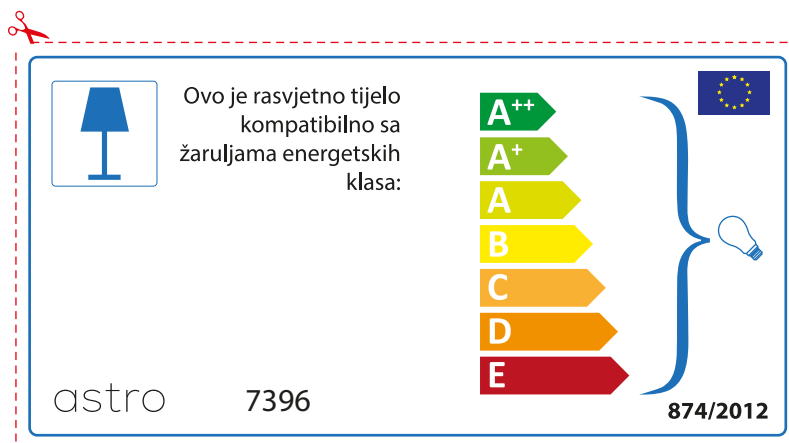

CROATIAN

Provjerite veličinu žarulje prije umetanja u rasvjetno tijelo jer se veličina žarulja razlikuje ovisno o proizvođaču