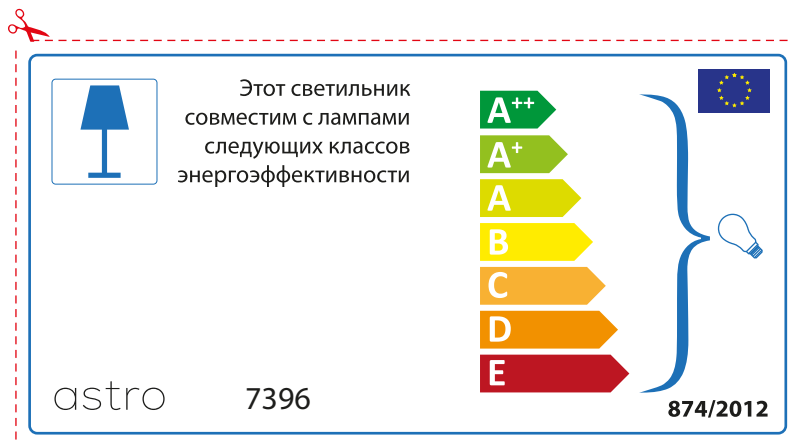

A++
A+
A
B
C
D
E

874/2012 

 Toto svítidlo je vhodné pro žárovky s energetickým štítkem třídy:

A++
A+
A
B
C
D
E

astro 7396 

874/2012

RUSSIAN

Просьба проверить размеры лампы для установки в этот светильник, поскольку размеры ламп могут отличаться в зависимости от производителя