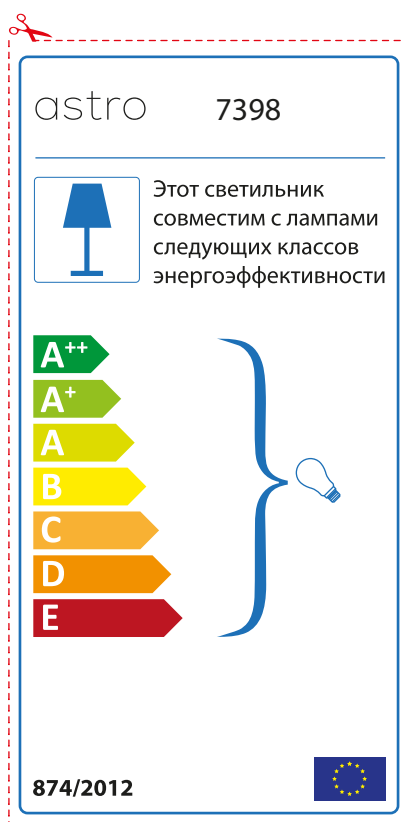

A++
A+
A
B
C
D
E

874/2012 

Detailed description: This is a rectangular label for an astro lamp model 7398. It features a blue lamp icon in a box on the left. To its right is the text 'Diese Leuchte ist kompatibel mit Leuchtmitteln der Energieklassen:'. Below this is a vertical stack of seven energy class arrows: A++ (green), A+ (light green), A (yellow-green), B (yellow), C (orange), D (dark orange), and E (red). A large blue bracket on the right side of these arrows encompasses all seven classes and points to a small lightbulb icon. At the bottom left is the text '874/2012' and at the bottom right is the European Union flag.

 Diese Leuchte ist kompatibel mit Leuchtmitteln der Energieklassen:

A++
A+
A
B
C
D
E

astro 7398 

874/2012

Detailed description: This is a rectangular label for an astro lamp model 7398, oriented horizontally. It features a blue lamp icon in a box on the left. To its right is the text 'Diese Leuchte ist kompatibel mit Leuchtmitteln der Energieklassen:'. Below this is a vertical stack of seven energy class arrows: A++ (green), A+ (light green), A (yellow-green), B (yellow), C (orange), D (dark orange), and E (red). A large blue bracket on the right side of these arrows encompasses all seven classes and points to a small lightbulb icon. At the top right is the European Union flag. At the bottom left is the text 'astro 7398' and at the bottom right is the text '874/2012'.

A++
A+
A
B
C
D
E

874/2012 

 Toto svítidlo je vhodné pro žárovky s energetickým štítkem třídy:

A++
A+
A
B
C
D
E

astro 7398

  874/2012

RUSSIAN

Просьба проверить размеры лампы для установки в этот светильник, поскольку размеры ламп могут отличаться в зависимости от производителя