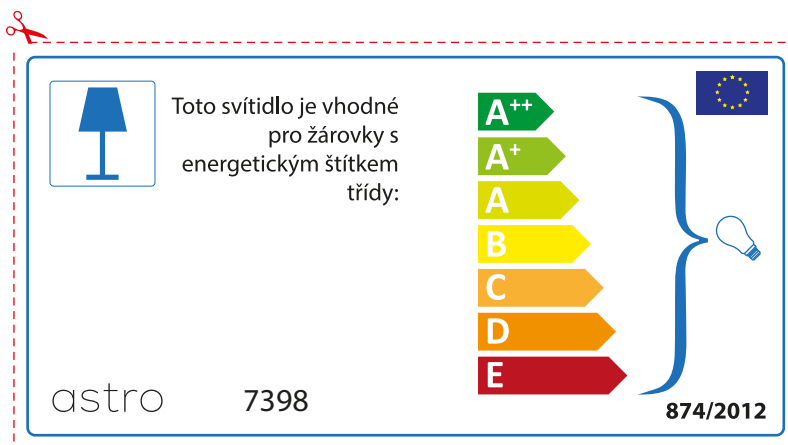

CZECH

Zkontrolujte prosím rozměr světelného zdroje pro svítidlo, protože se liší u různých značek