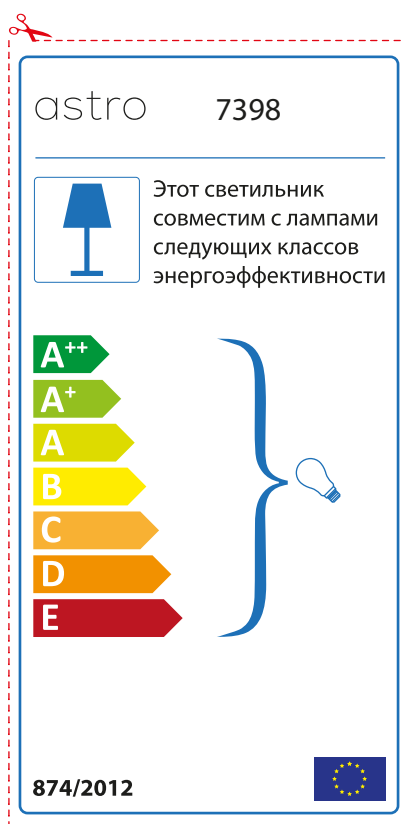

874/2012 

Detailed description: This is a rectangular label for an astro luminaire model 7398. It features a blue lamp icon in a box on the left. To its right, text states compatibility with bulbs of energy classes A++ through E. A vertical stack of seven colored arrows (green, light green, yellow, orange, red-orange, red) represents these classes. A blue bracket on the right groups all classes and points to a lightbulb icon. The bottom left contains the code 874/2012 and the bottom right contains the EU flag.

 Questo apparecchio è compatibile con le lampade delle classi energetiche:

A++
A+
A
B
C
D
E

astro 7398 

874/2012

Detailed description: This is a rectangular label for the Astro 7398 lamp, oriented horizontally. It features a blue lamp icon in a square box on the left. To its right, the text states compatibility with energy classes A++ through E. A large blue bracket on the right side of the energy class list encompasses all classes and points to a small lightbulb icon. At the bottom left is the brand name 'astro' and the model number '7398'. At the bottom right is the European Union flag and the code '874/2012'.

astro 7398

 Осветителното тяло е съвместимо с електрически лампи от енергиен клас:

A++
A+
A
B
C
D
E

874/2012 

 Осветителното тяло е съвместимо с електрически лампи от енергиен клас:

A++
A+
A
B
C
D
E

astro 7398 

874/2012

CZECH

Zkontrolujte prosím rozměr světelného zdroje pro svítidlo, protože se liší u různých značek

RUSSIAN

Просьба проверить размеры лампы для установки в этот светильник, поскольку размеры ламп могут отличаться в зависимости от производителя