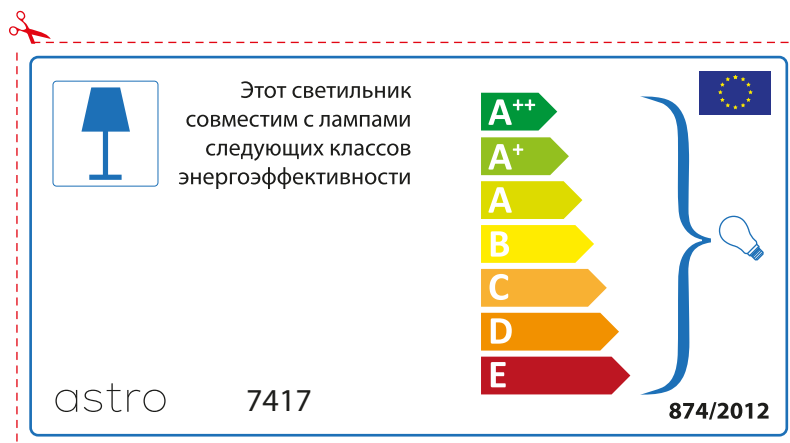

A++
A+
A
B
C
D
E

874/2012 

 Toto svítidlo je vhodné pro žárovky s energetickým štítkem třídy:

A++
A+
A
B
C
D
E

astro 7417

  874/2012

RUSSIAN

Просьба проверить размеры лампы для установки в этот светильник, поскольку размеры ламп могут отличаться в зависимости от производителя