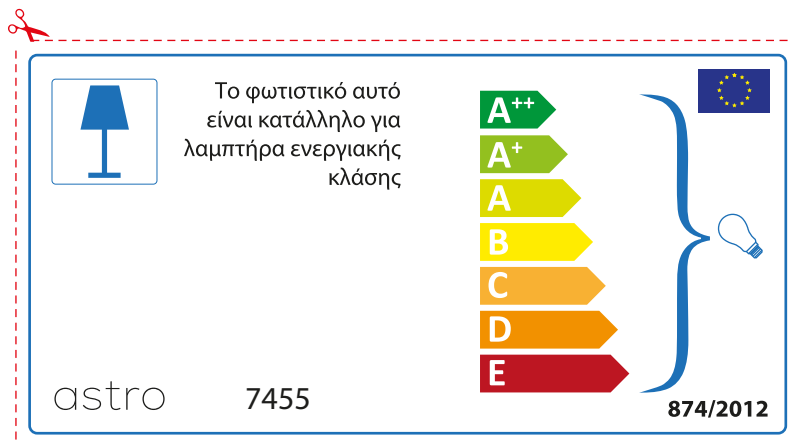

GREEK

Ελέγξτε προσεκτικά τις διαστάσεις του λαμπτήρα ώστε να είναι κατάλληλοι για το συγκεκριμένο φωτιστικό γιατί οι διαστάσεις ίδιου τύπου λαμπτήρα πολλές φορές διαφέρουν ανάλογα την εταιρία κατασκευής