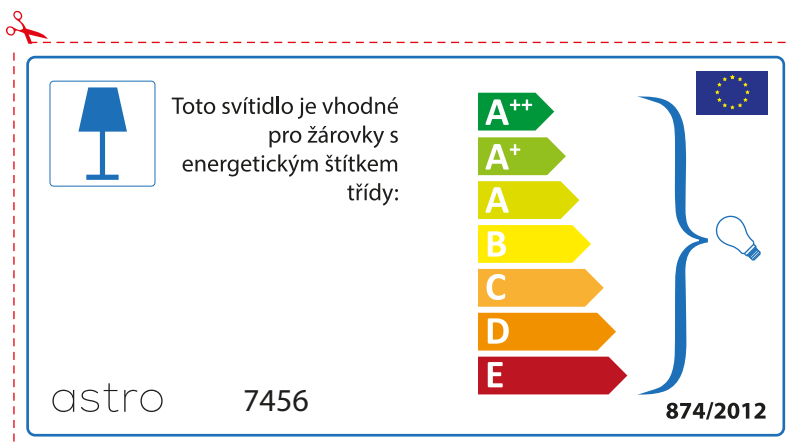

 Diese Leuchte ist kompatibel mit Leuchtmitteln der Energieklassen:

A++  
A+  
A  
B  
C  
D  
E

astro 7456  874/2012

Detailed description: This is a rectangular label for an astro lamp model 7456, oriented horizontally. It features a blue lamp icon in a box on the left. To its right, the text states compatibility with light bulbs of energy classes A++ through E. A vertical stack of seven colored arrows (green, light green, yellow, orange, red-orange, red) represents these classes. A blue bracket on the right groups all classes and points to a small light bulb icon. The bottom left contains the brand 'astro' and model '7456', and the bottom right contains the European Union flag and the code '874/2012'.

## BULGARIAN

Моля проверете дали вида и размера на ел. лампите са подходящи за осветителното тяло

astro 7456

 Осветителното тяло е съвместимо с електрически лампи от енергиен клас:

A++  
A+  
A  
B  
C  
D  
E

874/2012 

 Осветителното тяло е съвместимо с електрически лампи от енергиен клас:

A++  
A+  
A  
B  
C  
D  
E

astro 7456 

874/2012

## CZECH

Zkontrolujte prosím rozměr světelného zdroje pro svítidlo, protože se liší u různých značek