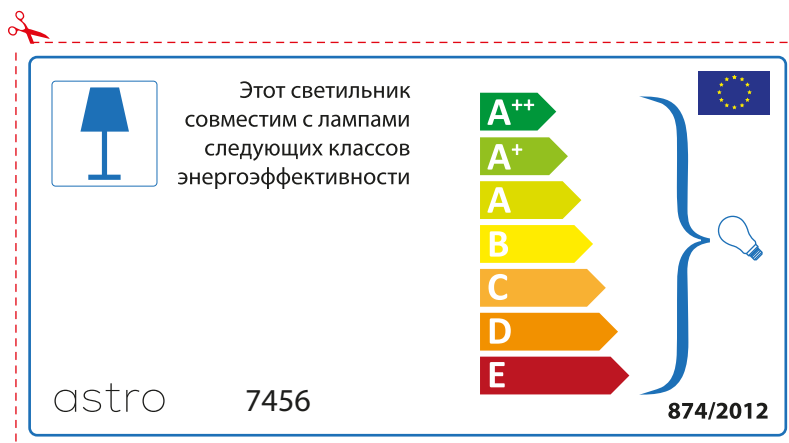

RUSSIAN

Просьба проверить размеры лампы для установки в этот светильник, поскольку размеры ламп могут отличаться в зависимости от производителя