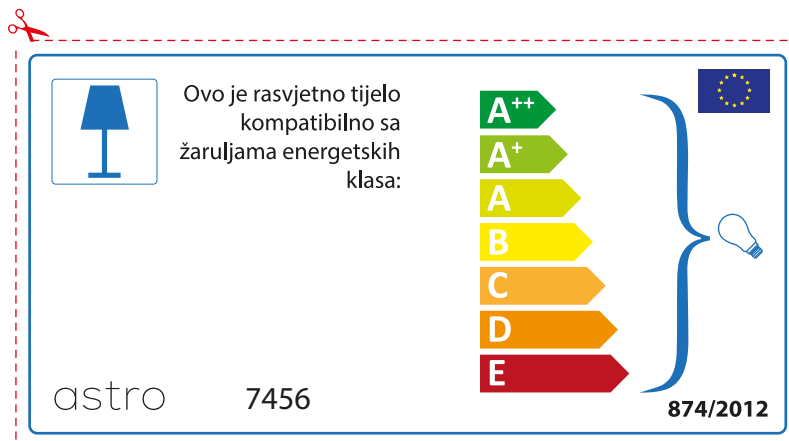

CROATIAN

Provjerite veličinu žarulje prije umetanja u rasvjetno tijelo jer se veličina žarulja razlikuje ovisno o proizvođaču