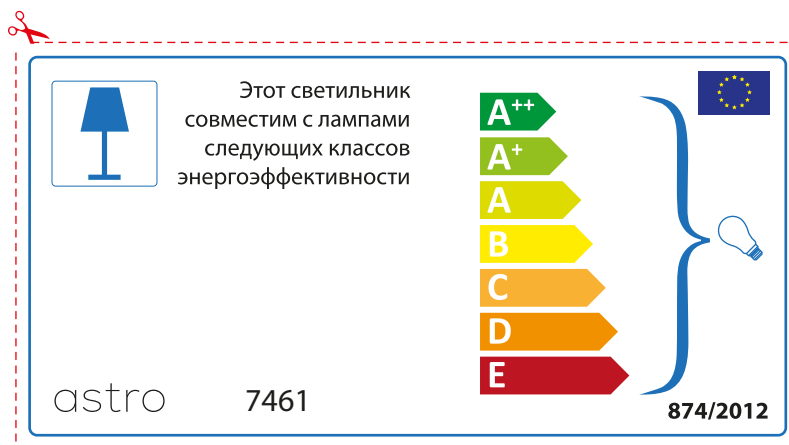

874/2012

CZECH

Zkontrolujte prosím rozměr světelného zdroje pro svítidlo, protože se liší u různých značek

astro 7461

 Toto svítidlo je vhodné pro žárovky s energetickým štítkem třídy:

A++
A+
A
B
C
D
E

874/2012 

 Toto svítidlo je vhodné pro žárovky s energetickým štítkem třídy:

A++
A+
A
B
C
D
E

astro 7461 

874/2012

RUSSIAN

Просьба проверить размеры лампы для установки в этот светильник, поскольку размеры ламп могут отличаться в зависимости от производителя