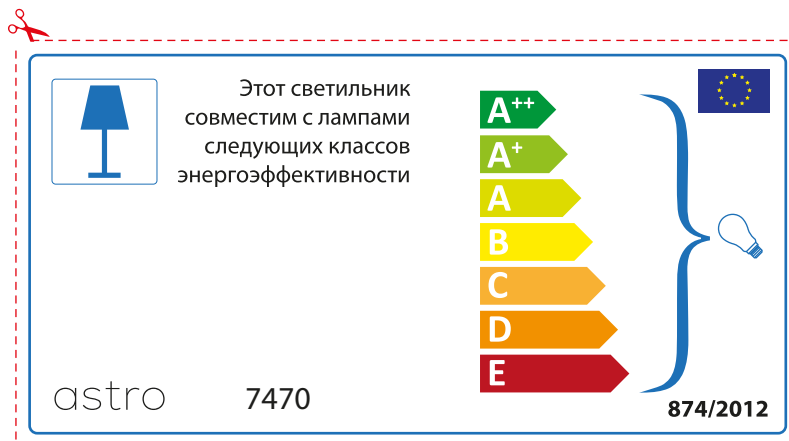

874/2012

CZECH

Zkontrolujte prosím rozměr světelného zdroje pro svítidlo, protože se liší u různých značek

astro 7470

 Toto svítidlo je vhodné pro žárovky s energetickým štítkem třídy:

A++
A+
A
B
C
D
E

874/2012 

 Toto svítidlo je vhodné pro žárovky s energetickým štítkem třídy:

A++
A+
A
B
C
D
E

astro 7470

 874/2012

RUSSIAN

Просьба проверить размеры лампы для установки в этот светильник, поскольку размеры ламп могут отличаться в зависимости от производителя