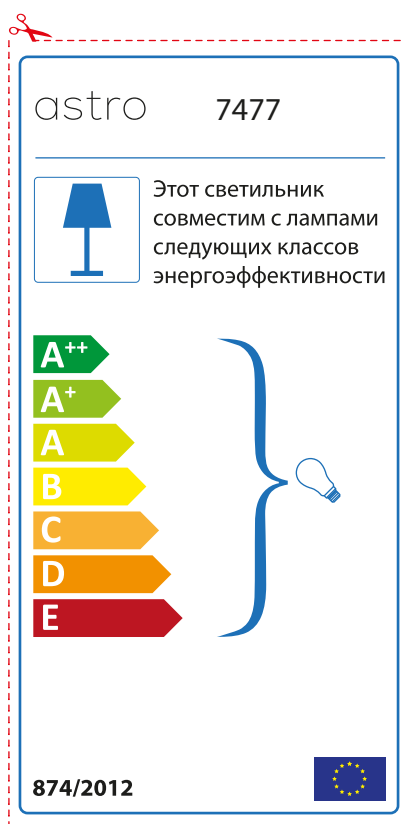

## CZECH

Zkontrolujte prosím rozměr světelného zdroje pro svítidlo, protože se liší u různých značek

astro 7477

 Toto svítidlo je vhodné pro žárovky s energetickým štítkem třídy:

A++  
A+  
A  
B  
C  
D  
E

874/2012 

 Toto svítidlo je vhodné pro žárovky s energetickým štítkem třídy:

A++  
A+  
A  
B  
C  
D  
E

astro 7477

  874/2012

## RUSSIAN

Просьба проверить размеры лампы для установки в этот светильник, поскольку размеры ламп могут отличаться в зависимости от производителя