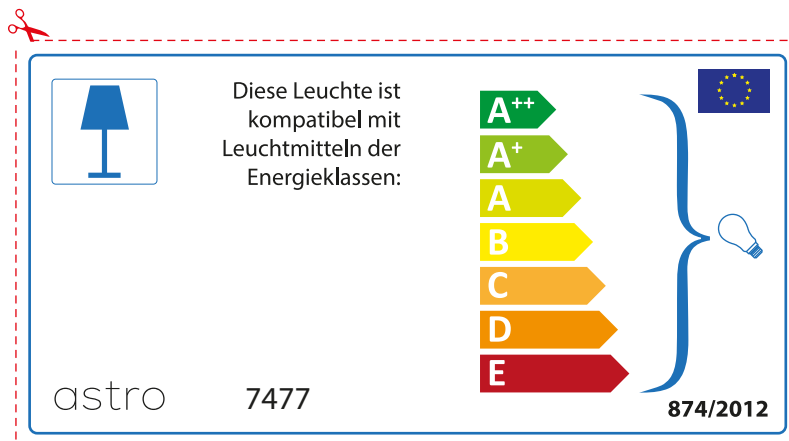

GERMAN

Bitte überprüfen Sie, ob die Abmessungen der Lampe für die Armatur passend sind, da die Größe der Lampen zwischen verschiedenen Marken variieren können