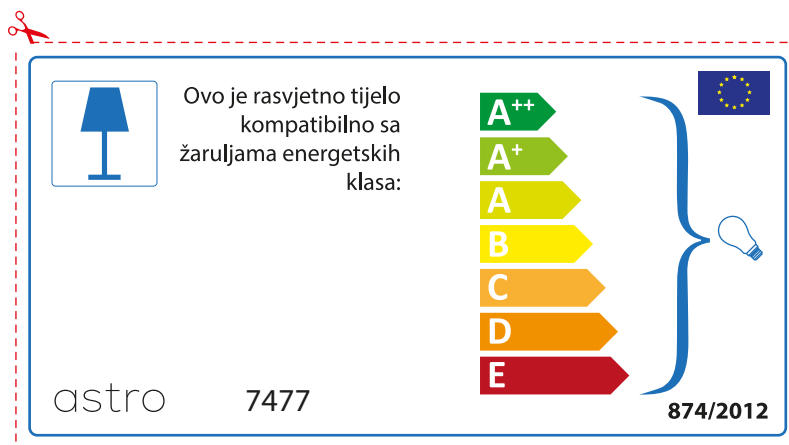

CROATIAN

Provjerite veličinu žarulje prije umetanja u rasvjetno tijelo jer se veličina žarulja razlikuje ovisno o proizvođaču