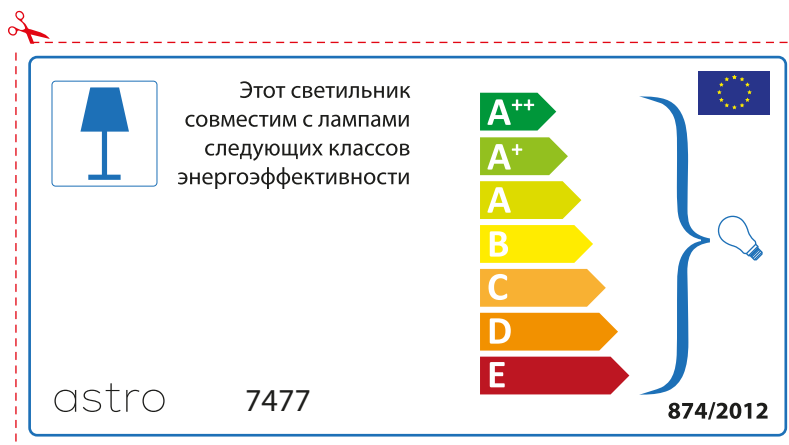

RUSSIAN

Просьба проверить размеры лампы для установки в этот светильник, поскольку размеры ламп могут отличаться в зависимости от производителя