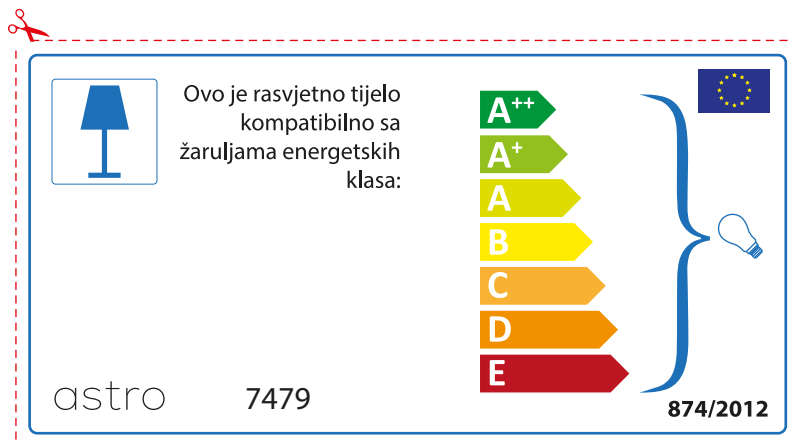

astro 7479  874/2012

ROMANIAN

Verificati dimensiunea lampilor pentru a se potrivi corpului de iluminat, deoarece aceasta poate varia de la furnizor la furnizor.

astro 7479

 Corpurile de iluminat sunt compatibile cu surse de lumina din clasa:

A++
A+
A
B
C
D
E

874/2012 

 Corpurile de iluminat sunt compatibile cu surse de lumina din clasa:

A++
A+
A
B
C
D
E

astro 7479 

874/2012

CROATIAN

Provjerite veličinu žarulje prije umetanja u rasvjetno tijelo jer se veličina žarulja razlikuje ovisno o proizvođaču

SPANISH

Por favor, comprobar las dimensiones de las lámparas para esta luminaria. Las dimensiones de las lámparas pueden variar entre las diferentes marcas

astro 7479

 Esta luminaria es compatible con lámparas de clase energética:

A++
A+
A
B
C
D
E

874/2012 

Detailed description: This is a sticker for an astro lamp model 7479. It features a blue lamp icon in a box. To the right of the icon, the text reads 'Esta luminaria es compatible con lámparas de clase energética:'. Below this, there is a vertical energy efficiency scale with seven colored arrows pointing right, labeled from top to bottom: A++ (dark green), A+ (medium green), A (light green), B (yellow-green), C (yellow), D (orange), and E (red). A large blue bracket on the right side of the scale groups all seven levels together, with a small lightbulb icon at the end of the bracket. At the bottom left, the text '874/2012' is displayed next to the European Union flag.