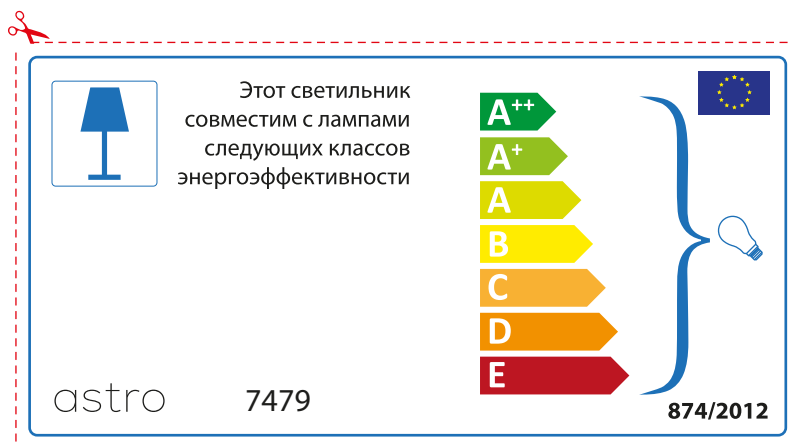

874/2012

CZECH

Zkontrolujte prosím rozměr světelného zdroje pro svítidlo, protože se liší u různých značek

astro 7479

 Toto svítidlo je vhodné pro žárovky s energetickým štítkem třídy:

A++
A+
A
B
C
D
E

874/2012 

 Toto svítidlo je vhodné pro žárovky s energetickým štítkem třídy:

A++
A+
A
B
C
D
E

astro 7479

 874/2012

RUSSIAN

Просьба проверить размеры лампы для установки в этот светильник, поскольку размеры ламп могут отличаться в зависимости от производителя