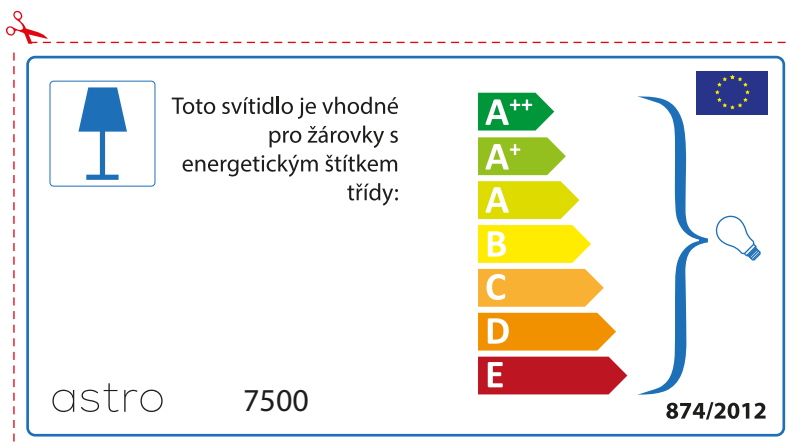

CZECH

Zkontrolujte prosím rozměr světelného zdroje pro svítidlo, protože se liší u různých značek