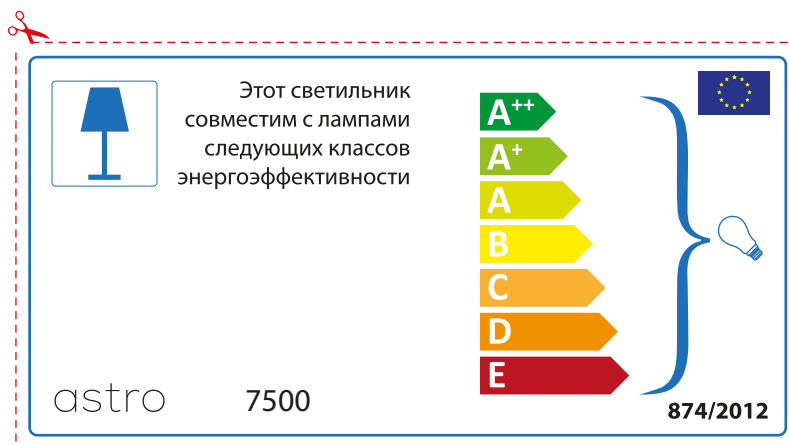

RUSSIAN

Просьба проверить размеры лампы для установки в этот светильник, поскольку размеры ламп могут отличаться в зависимости от производителя