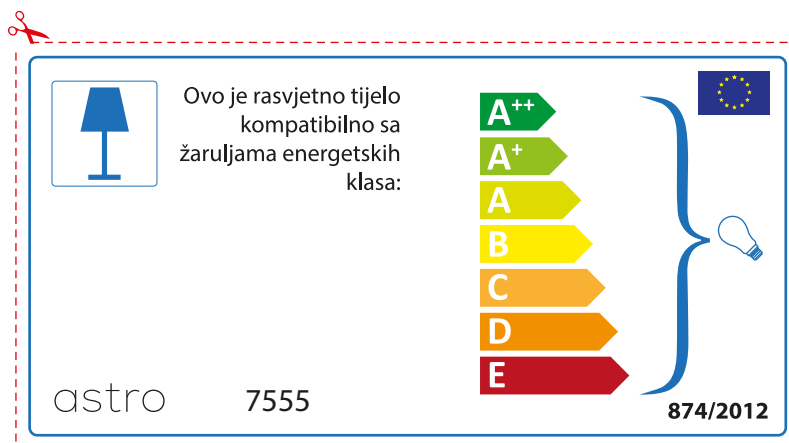

874/2012 

Detailed description: This is a rectangular label for an astro 7555 luminaire. It features a blue lamp icon in a box on the left. To its right, text states compatibility with bulbs of energy classes A++ through E. A vertical stack of seven colored arrows (green, light green, yellow, orange, red-orange, red) represents these classes. A large blue bracket on the right groups all seven classes and points to a lightbulb icon. The label includes the text '874/2012' and the European Union flag in the bottom right corner. A red dashed border with a scissors icon at the top left indicates where to cut.

astro 7555 

874/2012

ROMANIAN

Verificati dimensiunea lampilor pentru a se potrivi corpului de iluminat, deoarece aceasta poate varia de la furnizor la furnizor.

astro 7555

 Corpurile de iluminat sunt compatibile cu surse de lumina din clasa:

A++
A+
A
B
C
D
E

874/2012 

 Corpurile de iluminat sunt compatibile cu surse de lumina din clasa:

A++
A+
A
B
C
D
E

astro 7555 

874/2012

CROATIAN

Provjerite veličinu žarulje prije umetanja u rasvjetno tijelo jer se veličina žarulja razlikuje ovisno o proizvođaču

SPANISH

Por favor, comprobar las dimensiones de las lámparas para esta luminaria. Las dimensiones de las lámparas pueden variar entre las diferentes marcas

astro 7555

 Esta luminaria es compatible con lámparas de clase energética: