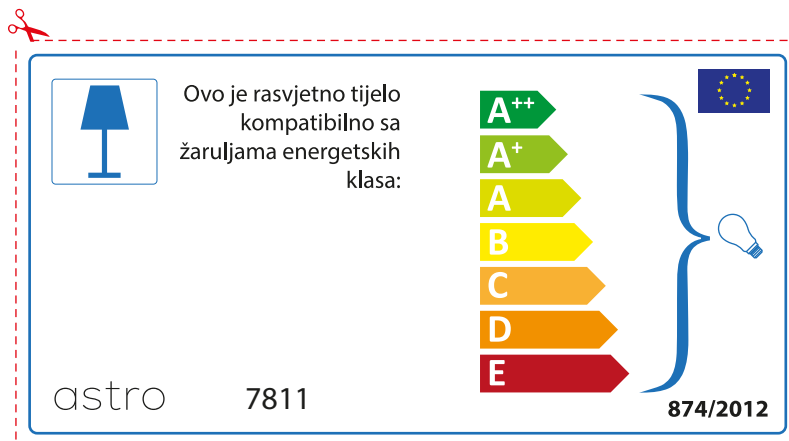

astro 7811

 Esta luminária é compatível com lâmpadas das seguintes categorias energéticas;

A++
 A+
 A
 B
 C
 D
 E

874/2012 

 Esta luminária é compatível com lâmpadas das seguintes categorias energéticas;

A++
 A+
 A
 B
 C
 D
 E

astro 7811 

874/2012

ROMANIAN

Verificati dimensiunea lampilor pentru a se potrivi corpului de iluminat, deoarece aceasta poate varia de la furnizor la furnizor.

astro 7811

 Corpurile de iluminat sunt compatibile cu surse de lumina din clasa:

A++
A+
A
B
C
D
E

874/2012 

 Corpurile de iluminat sunt compatibile cu surse de lumina din clasa:

A++
A+
A
B
C
D
E

astro 7811 

874/2012

CROATIAN

Provjerite veličinu žarulje prije umetanja u rasvjetno tijelo jer se veličina žarulja razlikuje ovisno o proizvođaču

SPANISH

Por favor, comprobar las dimensiones de las lámparas para esta luminaria. Las dimensiones de las lámparas pueden variar entre las diferentes marcas

astro 7811

 Esta luminaria es compatible con lámparas de clase energética: