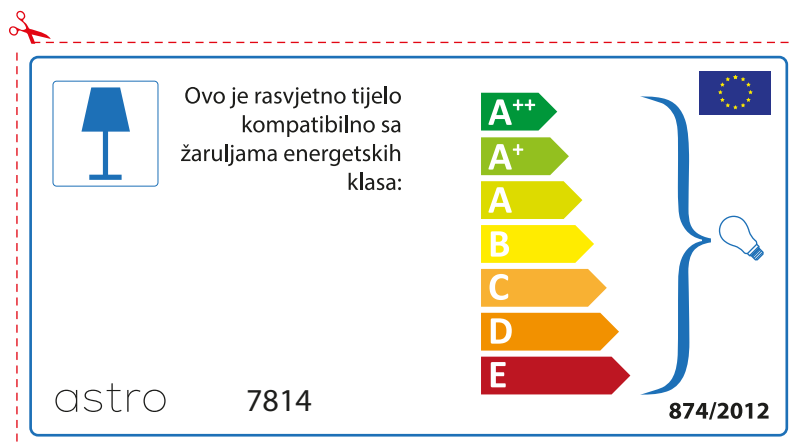

astro 7814

 Esta luminária é compatível com lâmpadas das seguintes categorias energéticas;

A++
 A+
 A
 B
 C
 D
 E

874/2012 

 Esta luminária é compatível com lâmpadas das seguintes categorias energéticas;

A++
 A+
 A
 B
 C
 D
 E

astro 7814 

874/2012

ROMANIAN

Verificati dimensiunea lampilor pentru a se potrivi corpului de iluminat, deoarece aceasta poate varia de la furnizor la furnizor.

astro 7814

 Corpurile de iluminat sunt compatibile cu surse de lumina din clasa:

A++
A+
A
B
C
D
E

874/2012 

 Corpurile de iluminat sunt compatibile cu surse de lumina din clasa:

A++
A+
A
B
C
D
E

astro 7814 

874/2012

CROATIAN

Provjerite veličinu žarulje prije umetanja u rasvjetno tijelo jer se veličina žarulja razlikuje ovisno o proizvođaču

SPANISH

Por favor, comprobar las dimensiones de las lámparas para esta luminaria. Las dimensiones de las lámparas pueden variar entre las diferentes marcas

astro 7814

 Esta luminaria es compatible con lámparas de clase energética: