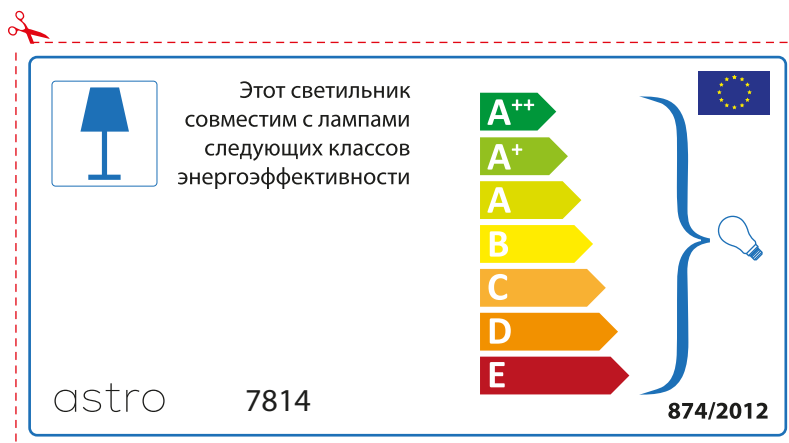

astro 7814

 Осветителното тяло е съвместимо с електрически лампи от енергиен клас:

A++
A+
A
B
C
D
E

874/2012 

 Осветителното тяло е съвместимо с електрически лампи от енергиен клас:

A++
A+
A
B
C
D
E

astro 7814 

874/2012

CZECH

Zkontrolujte prosím rozměr světelného zdroje pro svítidlo, protože se liší u různých značek

RUSSIAN

Просьба проверить размеры лампы для установки в этот светильник, поскольку размеры ламп могут отличаться в зависимости от производителя