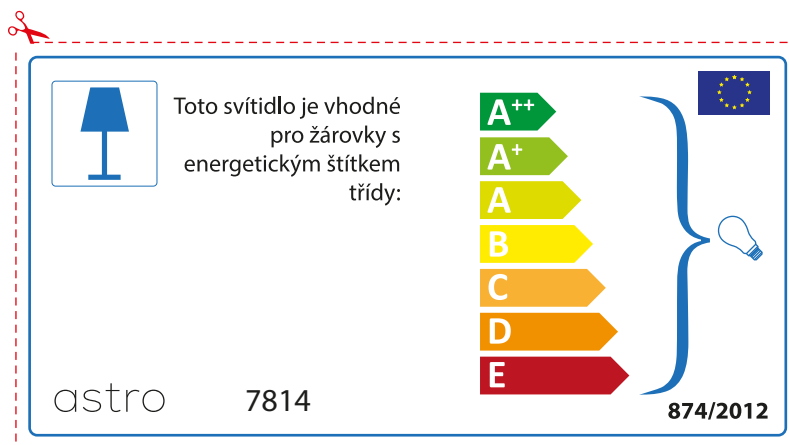

CZECH

Zkontrolujte prosím rozměr světelného zdroje pro svítidlo, protože se liší u různých značek