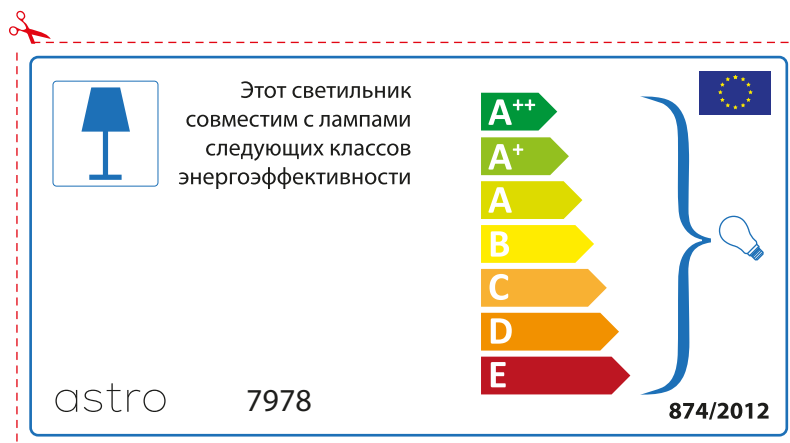

 Diese Leuchte ist kompatibel mit Leuchtmitteln der Energieklassen:

A++
A+
A
B
C
D
E

astro 7978

 874/2012

Detailed description: This is a rectangular label for an astro lamp model 7978, oriented vertically. It features a blue lamp icon in a box on the left. To its right, text states compatibility with light bulbs of energy classes A++ through E. A vertical stack of seven colored arrows (green, light green, yellow, orange, red-orange, red) represents these classes. A blue bracket on the right groups all classes and points to a light bulb icon. The label includes the text '874/2012' and the EU flag in the top right corner. The brand name 'astro' and model number '7978' are at the bottom left. A red dashed border with a scissors icon at the top left indicates it is a cut-out.

A++
A+
A
B
C
D
E

astro 7978 

874/2012

CZECH

Zkontrolujte prosím rozměr světelného zdroje pro svítidlo, protože se liší u různých značek

astro 7978

 Toto svítidlo je vhodné pro žárovky s energetickým štítkem třídy:

A++
A+
A
B
C
D
E

874/2012 

 Toto svítidlo je vhodné pro žárovky s energetickým štítkem třídy:

A++
A+
A
B
C
D
E

astro 7978

 874/2012

RUSSIAN

Просьба проверить размеры лампы для установки в этот светильник, поскольку размеры ламп могут отличаться в зависимости от производителя