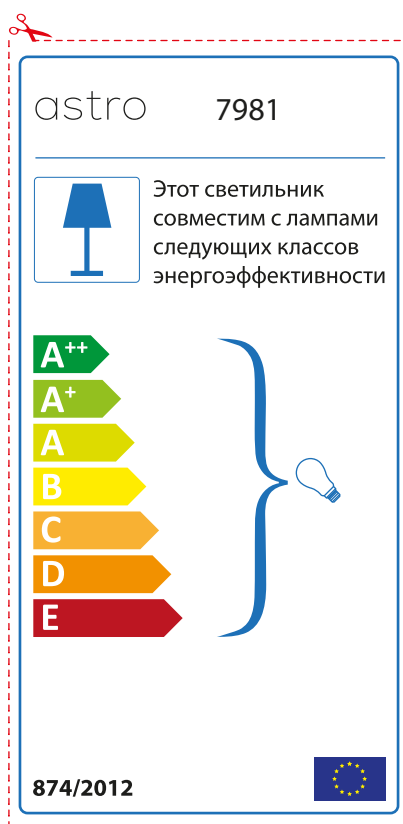

A++
A+
A
B
C
D
E

874/2012 

Detailed description: This is a rectangular label for an astro lamp model 7981. It features a blue lamp icon in a box on the left. To its right is the text 'Diese Leuchte ist kompatibel mit Leuchtmitteln der Energieklassen:'. Below this is a vertical stack of seven energy class labels: A++ (green), A+ (light green), A (yellow-green), B (yellow), C (orange), D (dark orange), and E (red). A large blue bracket on the right side of these labels encompasses all seven classes and points to a small lightbulb icon. At the bottom left is the text '874/2012' and at the bottom right is the European Union flag. A red dashed border surrounds the entire label, with a pair of scissors icon at the top left corner.

 Diese Leuchte ist kompatibel mit Leuchtmitteln der Energieklassen:

A++
A+
A
B
C
D
E

astro 7981  874/2012

Detailed description: This is a rectangular label for an astro lamp model 7981, oriented horizontally. It features a blue lamp icon in a box on the left. To its right is the text 'Diese Leuchte ist kompatibel mit Leuchtmitteln der Energieklassen:'. Below this is a vertical stack of seven energy class labels: A++ (green), A+ (light green), A (yellow-green), B (yellow), C (orange), D (dark orange), and E (red). A large blue bracket on the right side of these labels encompasses all seven classes and points to a small lightbulb icon. At the bottom left is the text 'astro 7981' and at the bottom right is the European Union flag and the text '874/2012'. A red dashed border surrounds the entire label, with a pair of scissors icon at the top left corner.

A++
A+
A
B
C
D
E

astro 7981 

874/2012

CZECH

Zkontrolujte prosím rozměr světelného zdroje pro svítidlo, protože se liší u různých značek

RUSSIAN

Просьба проверить размеры лампы для установки в этот светильник, поскольку размеры ламп могут отличаться в зависимости от производителя