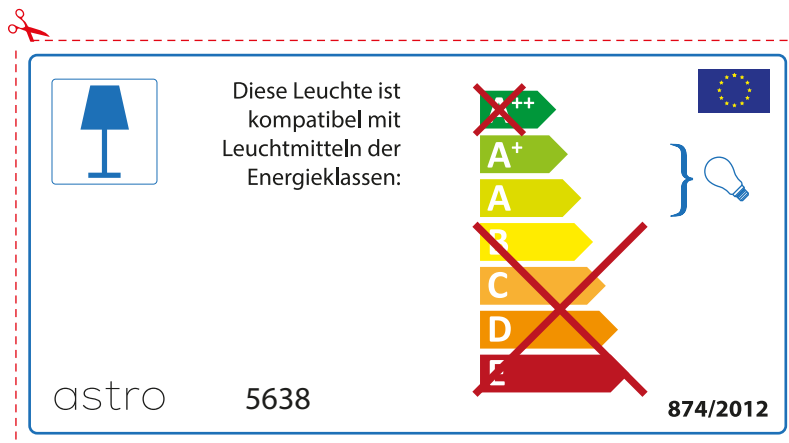

GERMAN

Bitte überprüfen Sie, ob die Abmessungen der Lampe für die Armatur passend sind, da die Größe der Lampen zwischen verschiedenen Marken variieren können