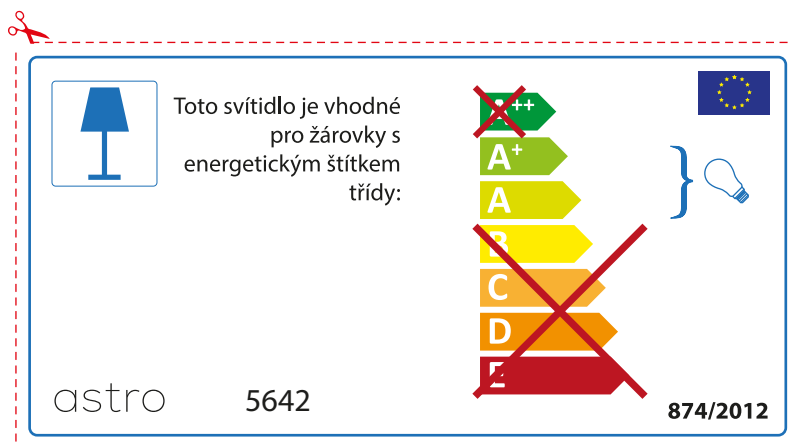

CZECH

Zkontrolujte prosím rozměr světelného zdroje pro svítidlo, protože se liší u různých značek