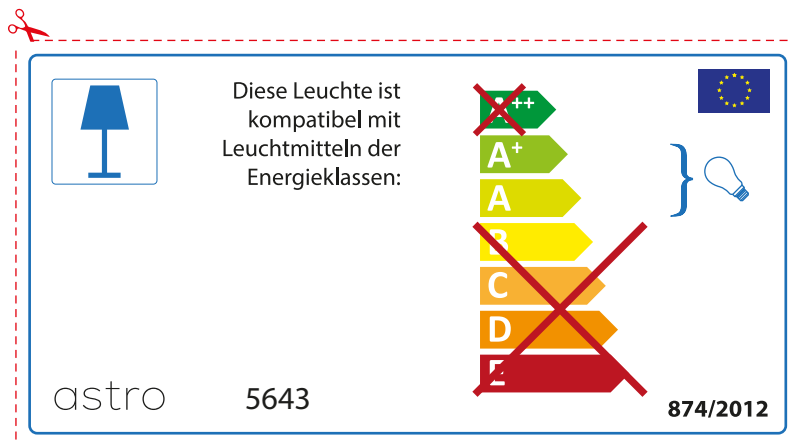

GERMAN

Bitte überprüfen Sie, ob die Abmessungen der Lampe für die Armatur passend sind, da die Größe der Lampen zwischen verschiedenen Marken variieren können