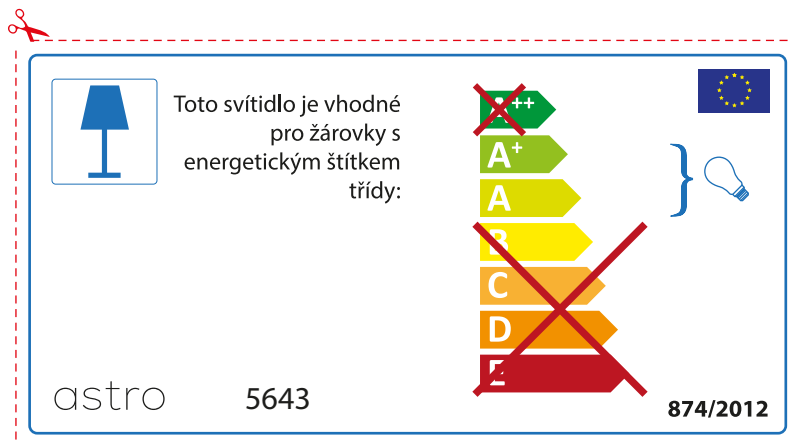

## BULGARIAN

Моля проверете дали вида и размера на ел. лампите са подходящи за осветителното тяло

astro 5643

 Осветителното тяло е съвместимо с електрически лампи от енергиен клас:

~~A++~~  
A+ }   
A  
~~B~~  
~~C~~  
~~D~~  
~~E~~

874/2012 

 Осветителното тяло е съвместимо с електрически лампи от енергиен клас:

~~A++~~  
A+ }   
A  
~~B~~  
~~C~~  
~~D~~  
~~E~~

astro 5643 

874/2012

## CZECH

Zkontrolujte prosím rozměr světelného zdroje pro svítidlo, protože se liší u různých značek