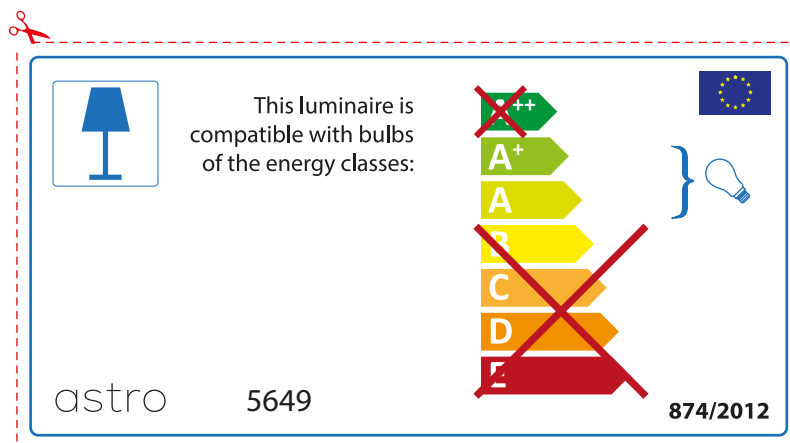

ENGLISH

Please check lamp dimensions for suitable fitting with your luminaire, as lamp sizes may vary between brands

FRENCH

Prenez soin de vérifier le dimensions des lampes (celles-ci varient selon les fournisseurs) afin de vous assurer qu'elles rentrent physiquement dans le luminaire