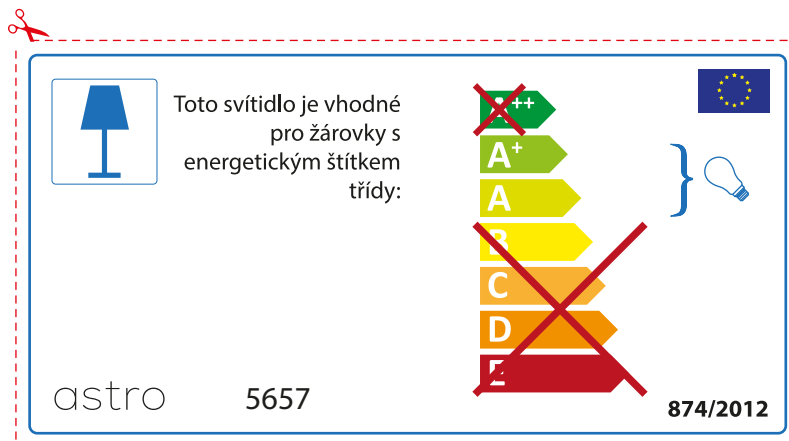

CZECH

Zkontrolujte prosím rozměr světelného zdroje pro svítidlo, protože se liší u různých značek