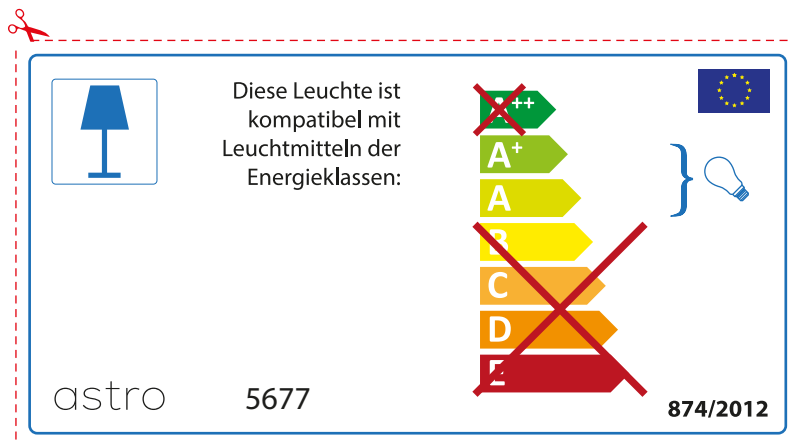

GERMAN

Bitte überprüfen Sie, ob die Abmessungen der Lampe für die Armatur passend sind, da die Größe der Lampen zwischen verschiedenen Marken variieren können