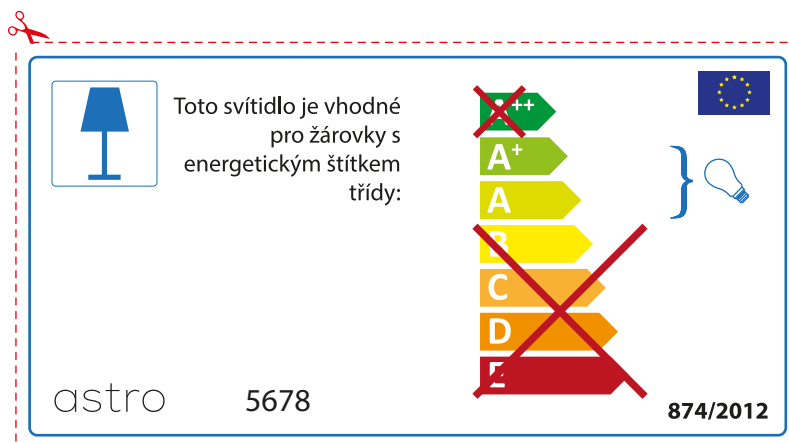

CZECH

Zkontrolujte prosím rozměr světelného zdroje pro svítidlo, protože se liší u různých značek