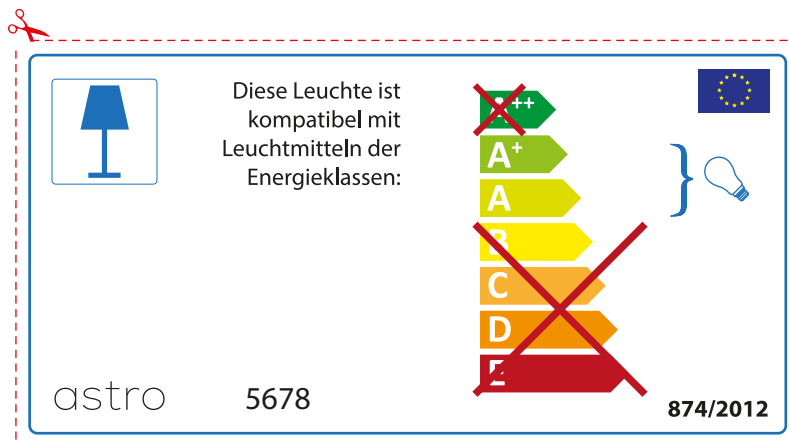

GERMAN

Bitte überprüfen Sie, ob die Abmessungen der Lampe für die Armatur passend sind, da die Größe der Lampen zwischen verschiedenen Marken variieren können