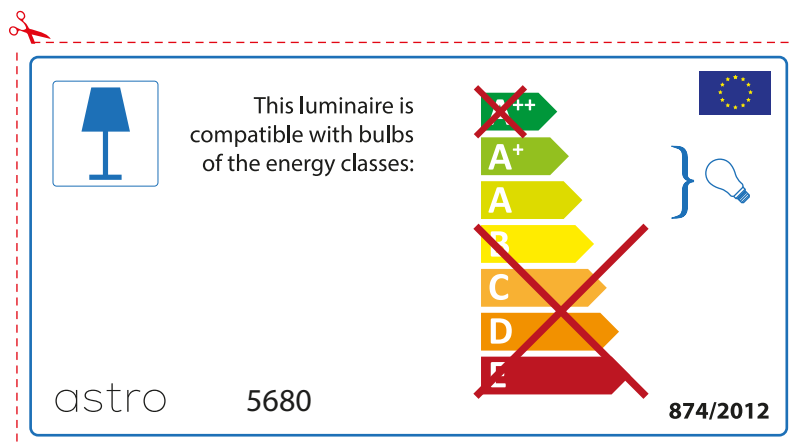

ENGLISH

Please check lamp dimensions for suitable fitting with your luminaire, as lamp sizes may vary between brands

FRENCH

Prenez soin de vérifier le dimensions des lampes (celles-ci varient selon les fournisseurs) afin de vous assurer qu'elles rentrent physiquement dans le luminaire