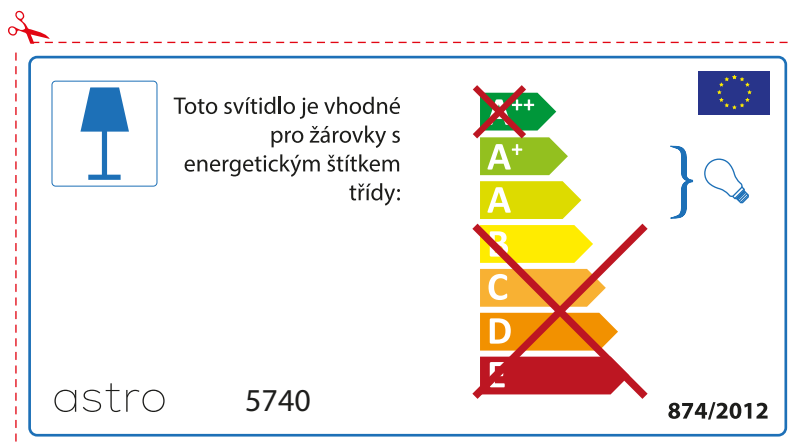

BULGARIAN

Моля проверете дали вида и размера на ел. лампите са подходящи за осветителното тяло

astro 5740

 Осветителното тяло е съвместимо с електрически лампи от енергиен клас:

~~++~~
A+ } 
A
~~B~~
~~C~~
~~D~~
~~E~~

874/2012 

 Осветителното тяло е съвместимо с електрически лампи от енергиен клас:

~~++~~
A+ } 
A
~~B~~
~~C~~
~~D~~
~~E~~

astro 5740 

874/2012

CZECH

Zkontrolujte prosím rozměr světelného zdroje pro svítidlo, protože se liší u různých značek