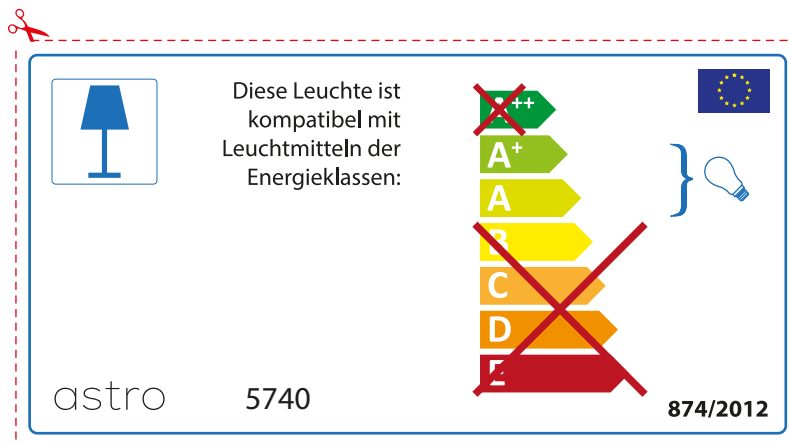

GERMAN

Bitte überprüfen Sie, ob die Abmessungen der Lampe für die Armatur passend sind, da die Größe der Lampen zwischen verschiedenen Marken variieren können