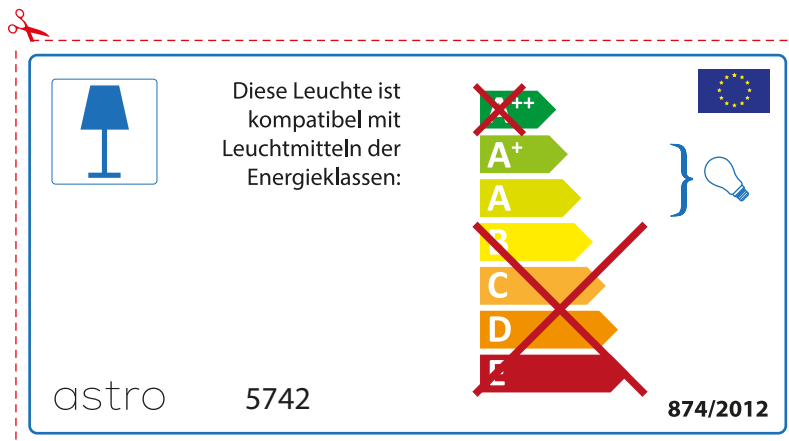

GERMAN

Bitte überprüfen Sie, ob die Abmessungen der Lampe für die Armatur passend sind, da die Größe der Lampen zwischen verschiedenen Marken variieren können