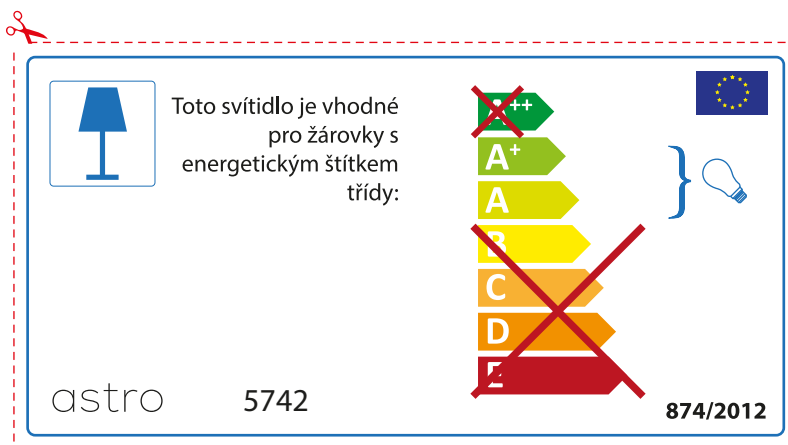

BULGARIAN

Моля проверете дали вида и размера на ел. лампите са подходящи за осветителното тяло

astro 5742

 Осветителното тяло е съвместимо с електрически лампи от енергиен клас:

~~A++~~
A+ } 
A
~~B~~
~~C~~
~~D~~
~~E~~

874/2012 

 Осветителното тяло е съвместимо с електрически лампи от енергиен клас:

~~A++~~
A+ } 
A
~~B~~
~~C~~
~~D~~
~~E~~

astro 5742 

874/2012

CZECH

Zkontrolujte prosím rozměr světelného zdroje pro svítidlo, protože se liší u různých značek