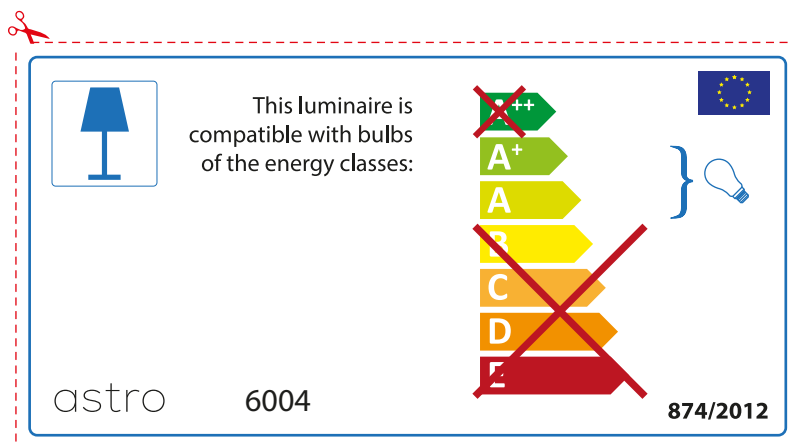

ENGLISH

Please check lamp dimensions for suitable fitting with your luminaire, as lamp sizes may vary between brands

FRENCH

Prenez soin de vérifier le dimensions des lampes (celles-ci varient selon les fournisseurs) afin de vous assurer qu'elles rentrent physiquement dans le luminaire