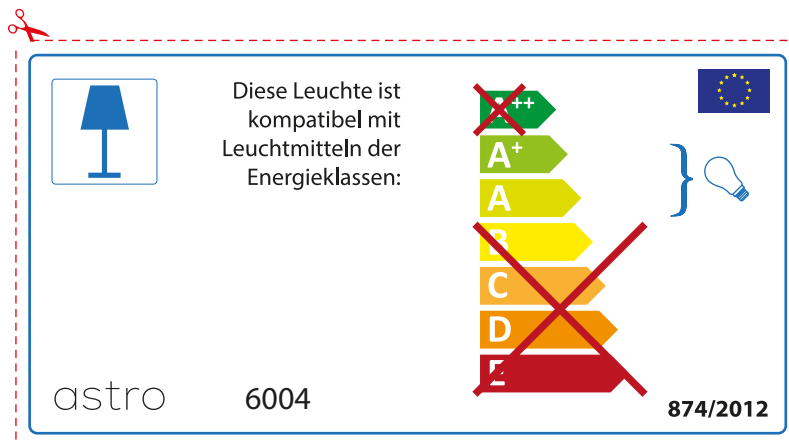

GERMAN

Bitte überprüfen Sie, ob die Abmessungen der Lampe für die Armatur passend sind, da die Größe der Lampen zwischen verschiedenen Marken variieren können