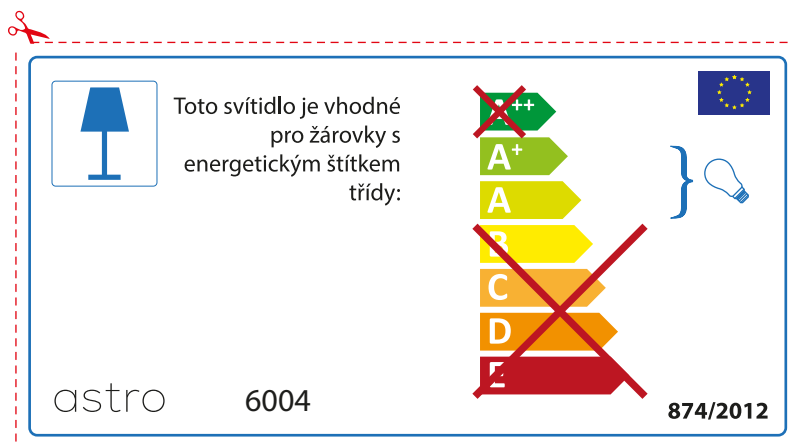

BULGARIAN

Моля проверете дали вида и размера на ел. лампите са подходящи за осветителното тяло

astro 6004

 Осветителното тяло е съвместимо с електрически лампи от енергиен клас:

~~A++~~
A+ } 
A
~~B~~
~~C~~
~~D~~
~~E~~

874/2012 

 Осветителното тяло е съвместимо с електрически лампи от енергиен клас:

~~A++~~
A+ } 
A
~~B~~
~~C~~
~~D~~
~~E~~

astro 6004 

874/2012

CZECH

Zkontrolujte prosím rozměr světelného zdroje pro svítidlo, protože se liší u různých značek