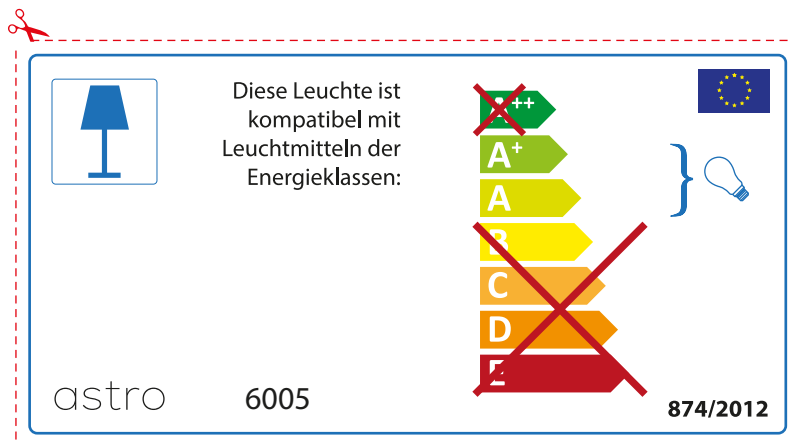

GERMAN

Bitte überprüfen Sie, ob die Abmessungen der Lampe für die Armatur passend sind, da die Größe der Lampen zwischen verschiedenen Marken variieren können