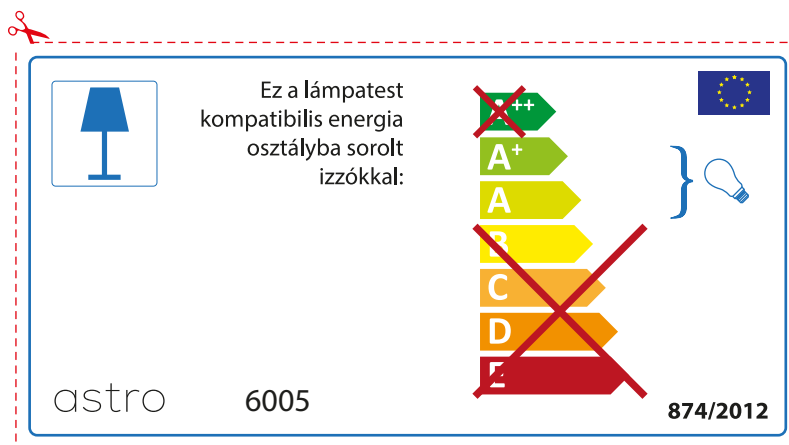

HUNGARIAN

Kérjük, ellenőrizze, hogy a fényforrások foglalata megfelel-e a lámpatest által előírtaknak, ugyanis a különböző márkák eltérhetnek egymástól