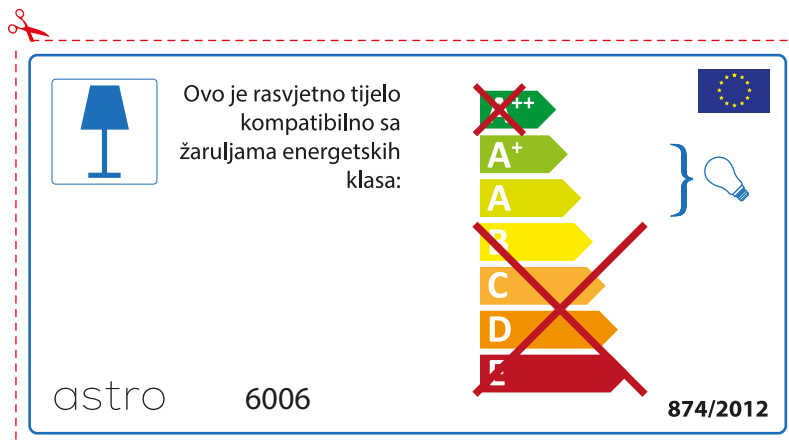

Verificati dimensiunea lampilor pentru a se potrivi corpului de iluminat, deoarece aceasta poate varia de la furnizor la furnizor.

astro 6006

 Corpurile de iluminat sunt compatibile cu surse de lumina din clasa:

~~++~~
A+ } 
A
~~B~~
~~C~~
~~D~~
~~E~~

874/2012 

 Corpurile de iluminat sunt compatibile cu surse de lumina din clasa:

~~++~~
A+ } 
A
~~B~~
~~C~~
~~D~~
~~E~~

astro 6006 

874/2012

CROATIAN

Provjerite veličinu žarulje prije umetanja u rasvjetno tijelo jer se veličina žarulja razlikuje ovisno o proizvođaču

SPANISH

Por favor, comprobar las dimensiones de las lámparas para esta luminaria. Las dimensiones de las lámparas pueden variar entre las diferentes marcas

astro 6006

 Esta luminaria es compatible con lámparas de clase energética: