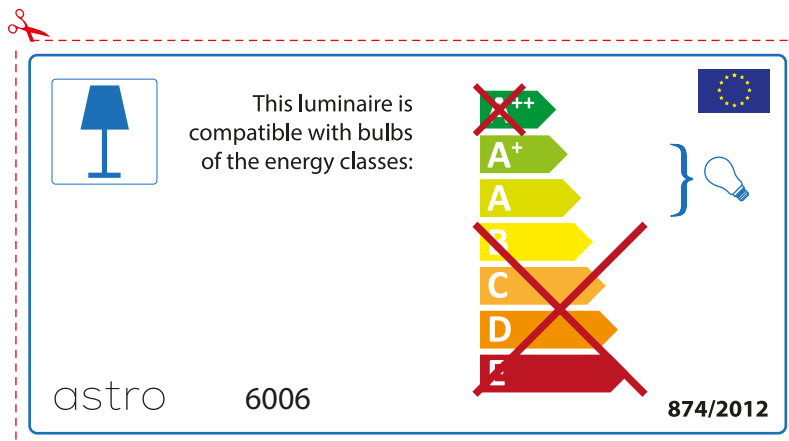

ENGLISH

Please check lamp dimensions for suitable fitting with your luminaire, as lamp sizes may vary between brands

FRENCH

Prenez soin de vérifier le dimensions des lampes (celles-ci varient selon les fournisseurs) afin de vous assurer qu'elles rentrent physiquement dans le luminaire