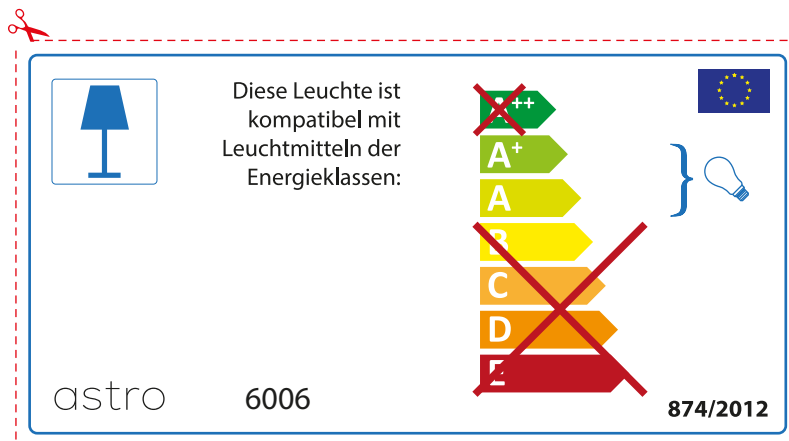

ITALIAN

Si prega di verificare le dimensioni della lampada per il montaggio adatto con il suo apparecchio di illuminazione, perché le dimensioni della lampada può variare tra le marche

astro 6006

 Questo apparecchio è compatibile con le lampade delle classi energetiche:

~~++~~
A+ }
A }
~~B~~
~~C~~
~~D~~
~~E~~

874/2012 

 Questo apparecchio è compatibile con le lampade delle classi energetiche:

~~++~~
A+ }
A }
~~B~~
~~C~~
~~D~~
~~E~~

astro 6006 

874/2012

GERMAN

Bitte überprüfen Sie, ob die Abmessungen der Lampe für die Armatur passend sind, da die Größe der Lampen zwischen verschiedenen Marken variieren können

BULGARIAN

Моля проверете дали вида и размера на ел. лампите са подходящи за осветителното тяло

astro 6006

 Осветителното тяло е съвместимо с електрически лампи от енергиен клас:

~~A++~~
A+ } 
A
~~B~~
~~C~~
~~D~~
~~E~~