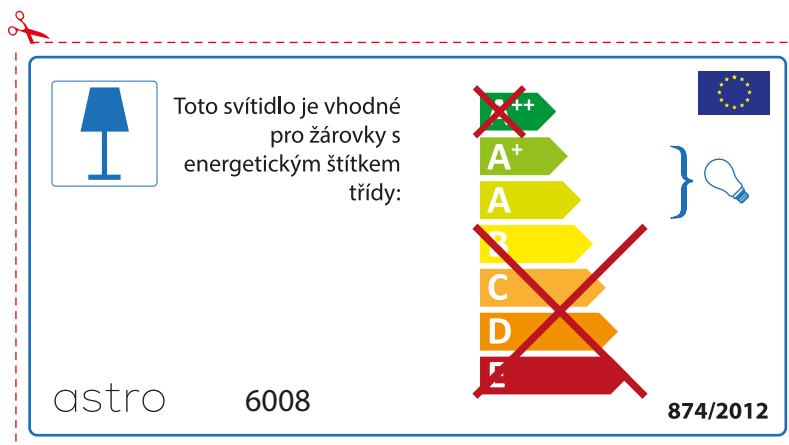

astro 6008  874/2012

BULGARIAN

Моля проверете дали вида и размера на ел. лампите са подходящи за осветителното тяло

astro 6008

 Осветителното тяло е съвместимо с електрически лампи от енергиен клас:

~~A++~~
A+ } 
A
~~B~~
~~C~~
~~D~~
~~E~~

874/2012 

 Осветителното тяло е съвместимо с електрически лампи от енергиен клас:

~~A++~~
A+ } 
A
~~B~~
~~C~~
~~D~~
~~E~~

astro 6008 

874/2012

CZECH

Zkontrolujte prosím rozměr světelného zdroje pro svítidlo, protože se liší u různých značek