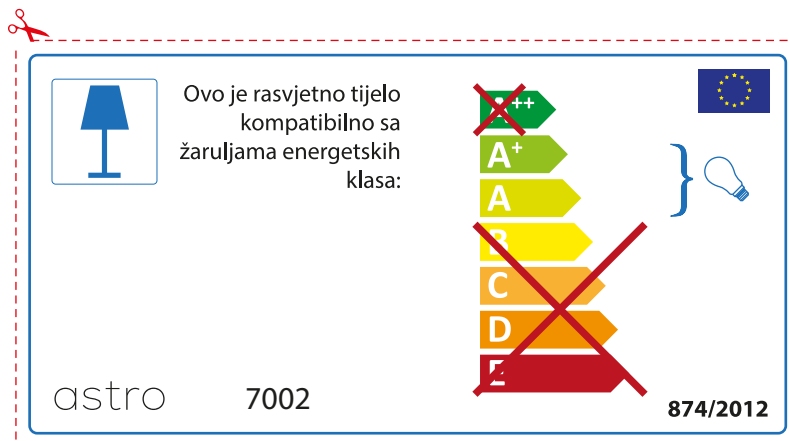

CROATIAN

Provjerite veličinu žarulje prije umetanja u rasvjetno tijelo jer se veličina žarulja razlikuje ovisno o proizvođaču