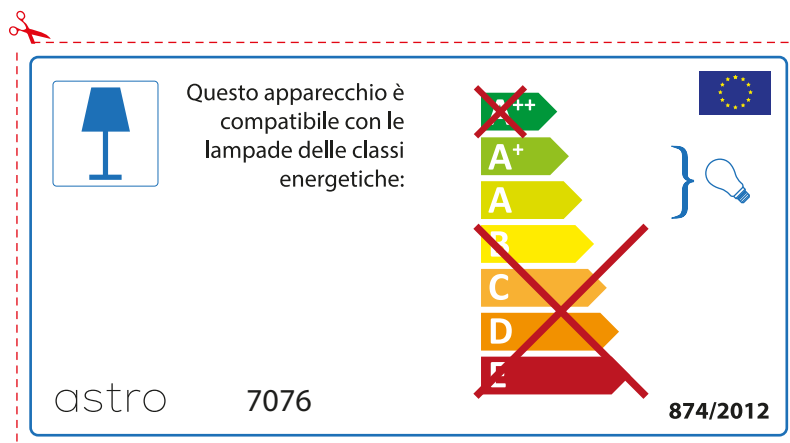

ITALIAN

Si prega di verificare le dimensioni della lampada per il montaggio adatto con il suo apparecchio di illuminazione, perché le dimensioni della lampada può variare tra le marche