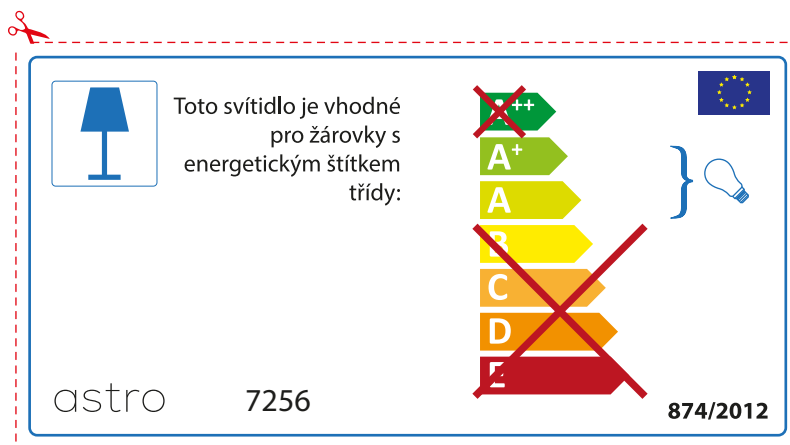

CZECH

Zkontrolujte prosím rozměr světelného zdroje pro svítidlo, protože se liší u různých značek