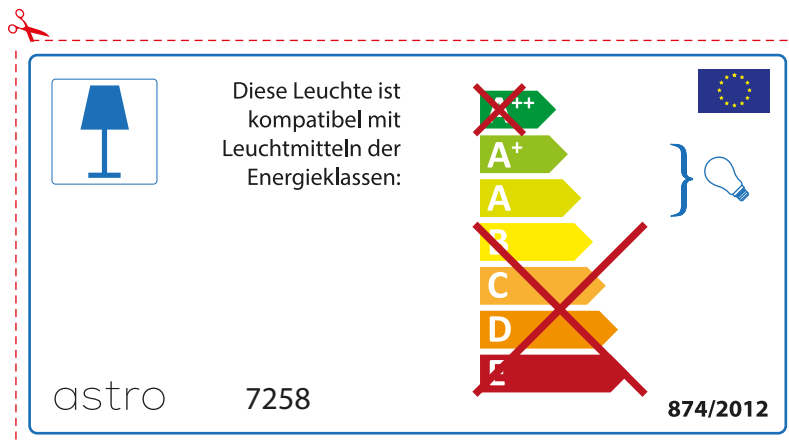

GERMAN

Bitte überprüfen Sie, ob die Abmessungen der Lampe für die Armatur passend sind, da die Größe der Lampen zwischen verschiedenen Marken variieren können