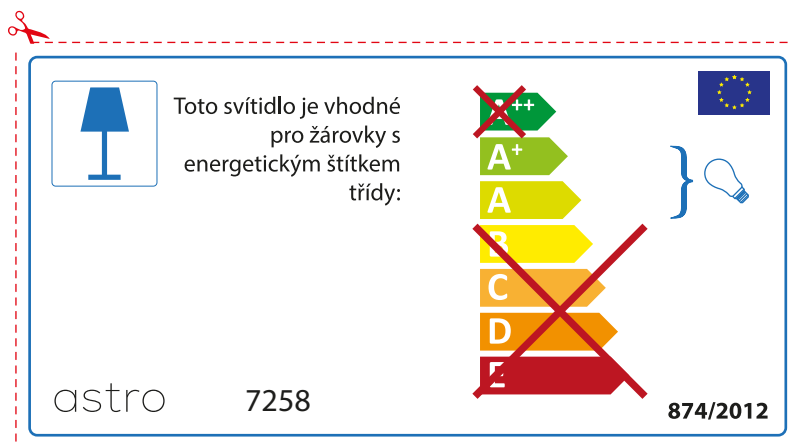

## BULGARIAN

Моля проверете дали вида и размера на ел. лампите са подходящи за осветителното тяло

astro 7258

 Осветителното тяло е съвместимо с електрически лампи от енергиен клас:

~~++~~  
A+ }  
A }  
~~B~~  
~~C~~  
~~D~~  
~~E~~

874/2012 

 Осветителното тяло е съвместимо с електрически лампи от енергиен клас:

~~++~~  
A+ }  
A }  
~~B~~  
~~C~~  
~~D~~  
~~E~~

astro 7258 

874/2012

## CZECH

Zkontrolujte prosím rozměr světelného zdroje pro svítidlo, protože se liší u různých značek