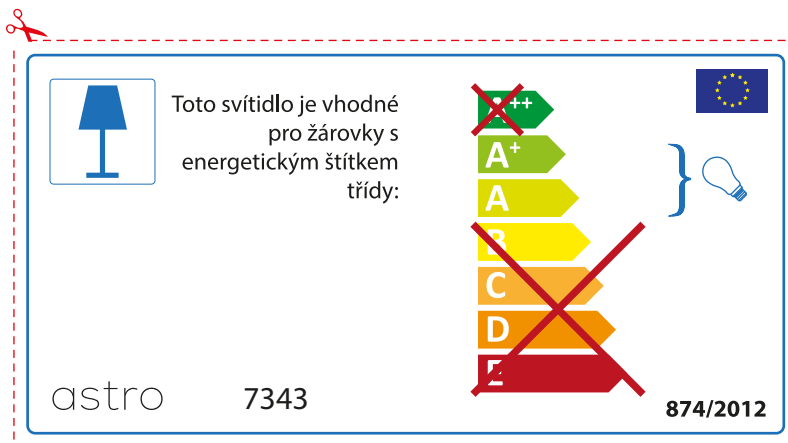

874/2012 

 Осветителното тяло е съвместимо с електрически лампи от енергиен клас:

~~++~~
A+ } 
A
~~B~~
~~C~~
~~D~~
~~E~~

astro 7343 

874/2012

CZECH

Zkontrolujte prosím rozměr světelného zdroje pro svítidlo, protože se liší u různých značek