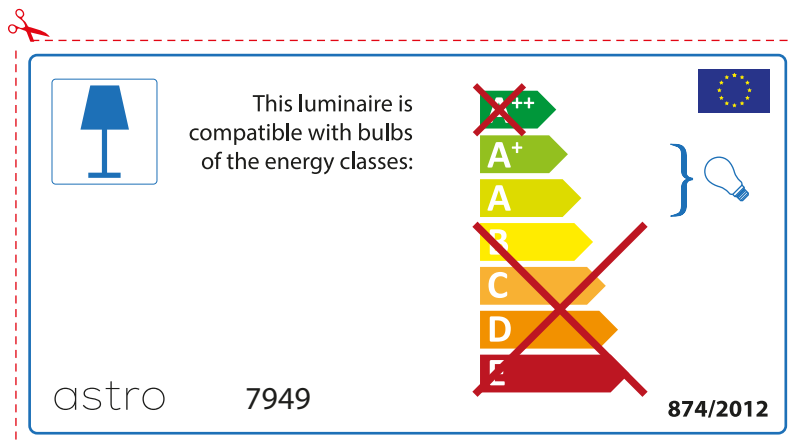

ENGLISH

Please check lamp dimensions for suitable fitting with your luminaire, as lamp sizes may vary between brands

FRENCH

Prenez soin de vérifier le dimensions des lampes (celles-ci varient selon les fournisseurs) afin de vous assurer qu'elles rentrent physiquement dans le luminaire