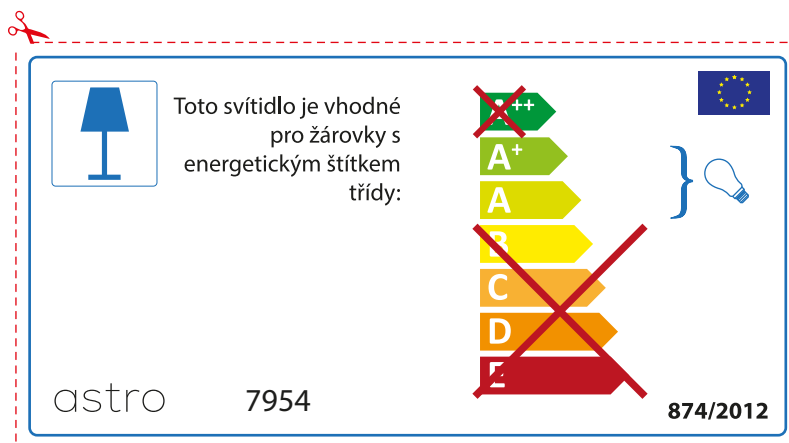

astro 7954 

874/2012

BULGARIAN

Моля проверете дали вида и размера на ел. лампите са подходящи за осветителното тяло

astro 7954

 Осветителното тяло е съвместимо с електрически лампи от енергиен клас:

~~++~~
A+ } 
A
~~B~~
~~C~~
~~D~~
~~E~~

874/2012 

 Осветителното тяло е съвместимо с електрически лампи от енергиен клас:

~~++~~
A+ } 
A
~~B~~
~~C~~
~~D~~
~~E~~

astro 7954 

874/2012

CZECH

Zkontrolujte prosím rozměr světelného zdroje pro svítidlo, protože se liší u různých značek