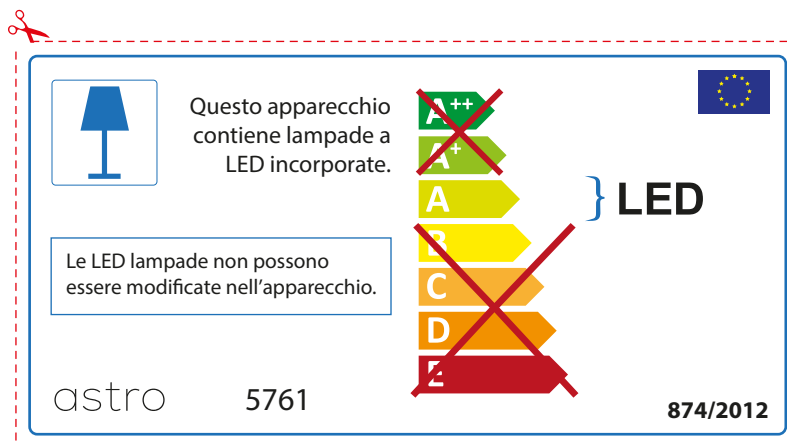

ITALIAN

Si prega di verificare le dimensioni della lampada per il montaggio adatto con il suo apparecchio di illuminazione, perché le dimensioni della lampada può variare tra le marche