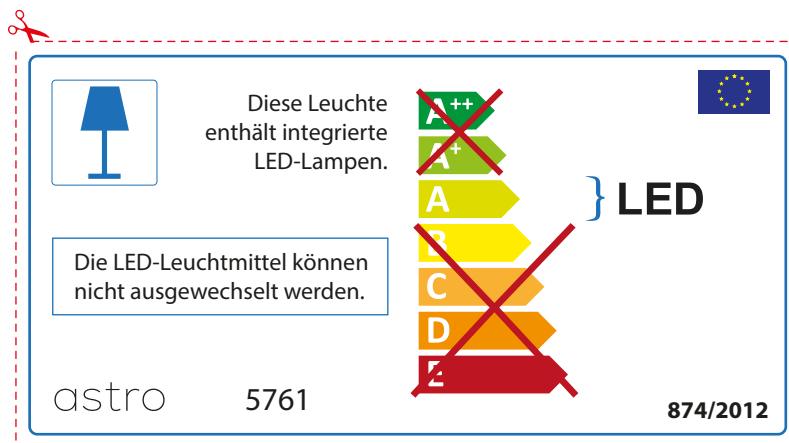

GERMAN

Bitte überprüfen Sie, ob die Abmessungen der Lampe für die Armatur passend sind, da die Größe der Lampen zwischen verschiedenen Marken variieren können