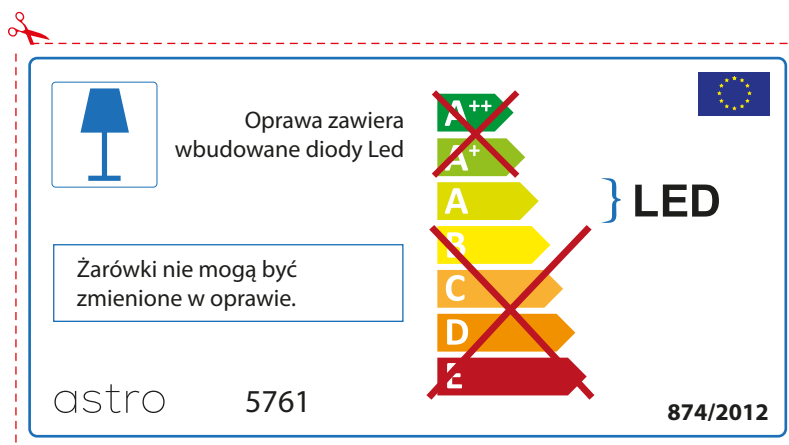

POLISH

Proszę sprawdzić wymiary żarówki czy pasują do danej oprawy , gdyż rozmiary żarówek mogą się różnić w zależności od producenta