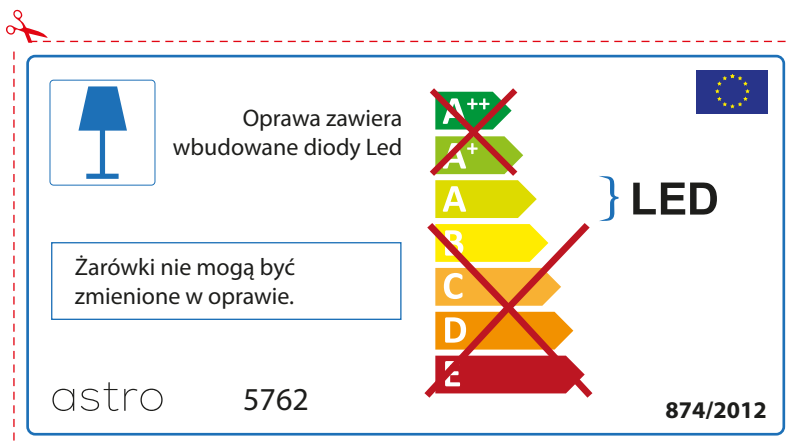

POLISH

Proszę sprawdzić wymiary żarówki czy pasują do danej oprawy , gdyż rozmiary żarówek mogą się różnić w zależności od producenta