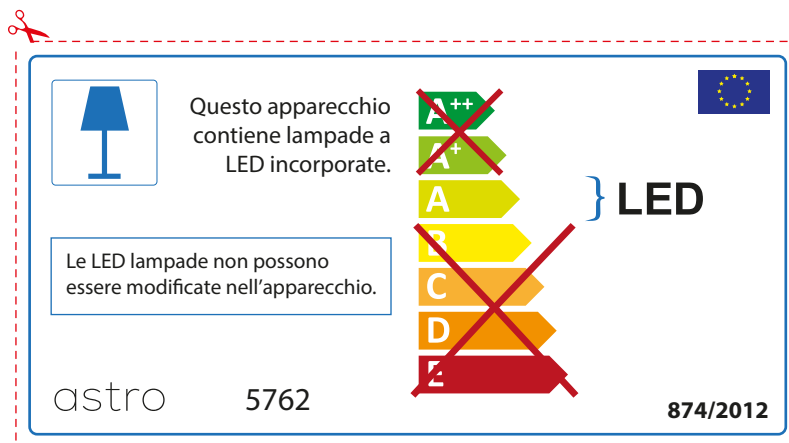

astro 5762

 Ce luminaire est équipé d'une LED intégrée.

~~A++~~
~~A+~~
A } LED
~~B~~
~~C~~
~~D~~
~~E~~

La source de ce luminaire ne peut être remplacée.

874/2012 

 Ce luminaire est équipé d'une LED intégrée.

~~A++~~
~~A+~~
A } LED
~~B~~
~~C~~
~~D~~
~~E~~

La source de ce luminaire ne peut être remplacée.

astro 5762 

874/2012

ITALIAN

Si prega di verificare le dimensioni della lampada per il montaggio adatto con il suo apparecchio di illuminazione, perché le dimensioni della lampada può variare tra le marche