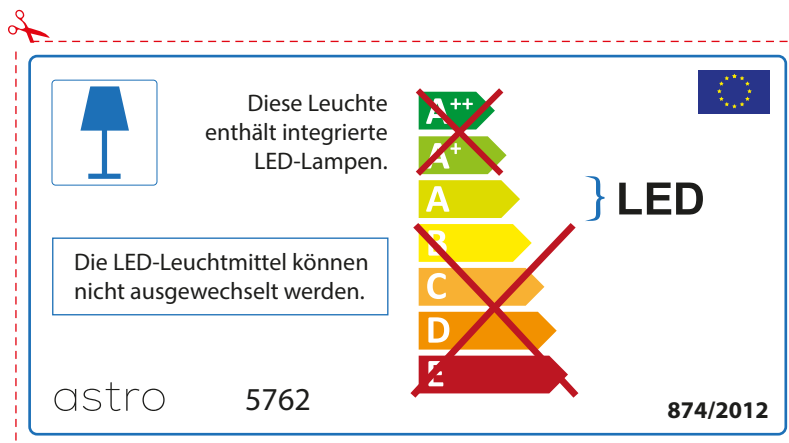

GERMAN

Bitte überprüfen Sie, ob die Abmessungen der Lampe für die Armatur passend sind, da die Größe der Lampen zwischen verschiedenen Marken variieren können