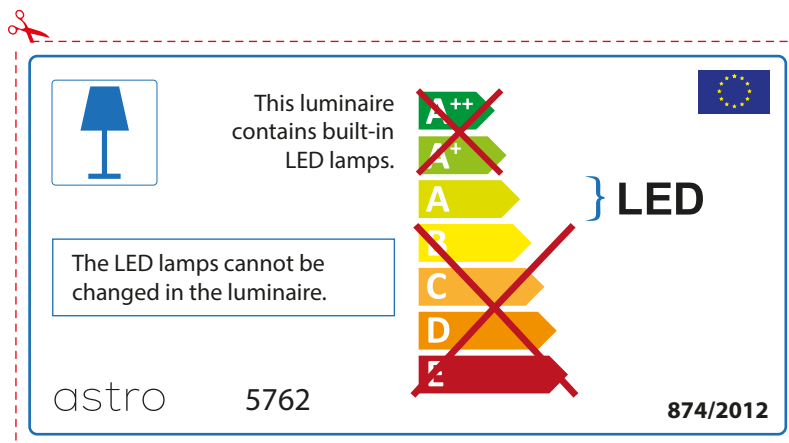

ENGLISH

Please check lamp dimensions for suitable fitting with your luminaire, as lamp sizes may vary between brands

FRENCH

Prenez soin de vérifier le dimensions des lampes (celles-ci varient selon les fournisseurs) afin de vous assurer qu'elles rentrent physiquement dans le luminaire

astro 5762

 Ce luminaire est équipé d'une LED intégrée.

~~A++~~
~~A+~~
A } LED
~~B~~
~~C~~
~~D~~
~~E~~

La source de ce luminaire ne peut être remplacée.

874/2012 

 Ce luminaire est équipé d'une LED intégrée.