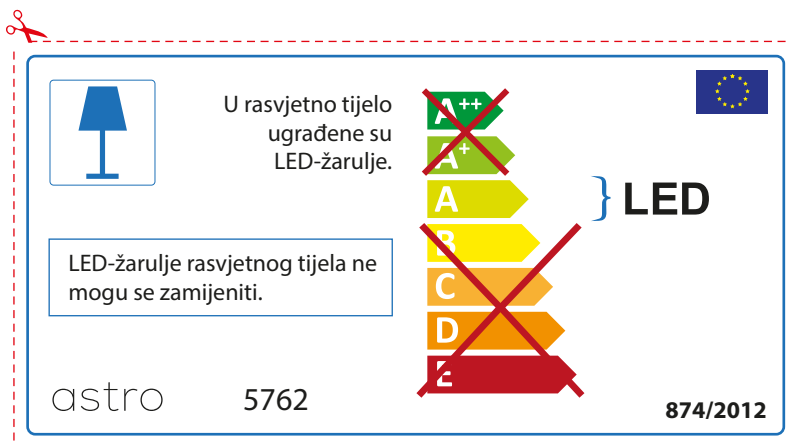

CROATIAN

Provjerite veličinu žarulje prije umetanja u rasvjetno tijelo jer se veličina žarulja razlikuje ovisno o proizvođaču