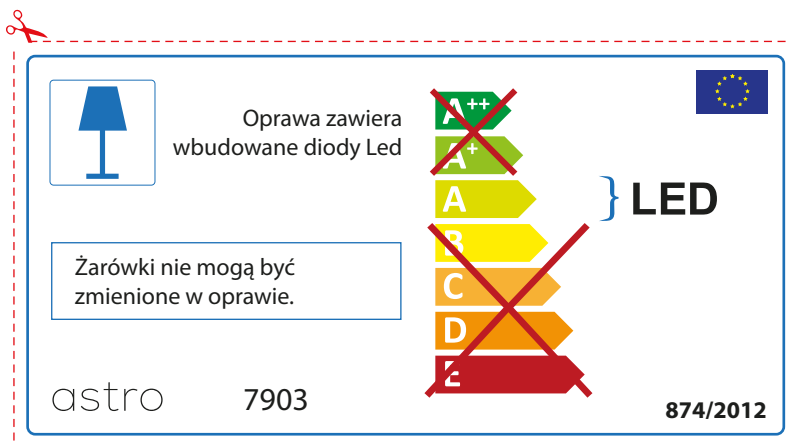

Ebben a lámpatestben található fényforrás nem cserélhető.

astro 7903

~~A++~~
~~A+~~
A } LED
~~B~~
~~C~~
~~D~~
~~E~~

 874/2012

IRISH

Moltar duit toisí lampa a sheiceáil sula bhfeistíonn tú é sa lonrán, toisc gur féidir le toisí lampaí a bheith éagsúil ó bhranda go branda

astro 7903

 Tá lampaí LED ionsuite sa lonrán seo.

~~A++~~
~~A+~~
A } LED
~~B~~
~~C~~
~~D~~
~~E~~

Ní féidir na lampaí LED sa lonrán a athrú.

874/2012 

 Tá lampaí LED ionsuite sa lonrán seo. 

Ní féidir na lampaí LED sa lonrán a athrú.

~~A++~~
~~A+~~
A } LED
~~B~~
~~C~~
~~D~~
~~E~~

astro 7903 874/2012

POLISH

Proszę sprawdzić wymiary żarówki czy pasują do danej oprawy , gdyż rozmiary żarówek mogą się różnić w zależności od producenta

PORTUGUESE

Por favor verifique as dimensões das lâmpadas compatíveis com a luminária, pois as mesmas podem variar de marcar para marcar

astro 7903

 Esta luminária contém lâmpada led incluída.

~~A++~~
~~A+~~
A } LED
~~B~~
~~C~~
~~D~~
~~E~~