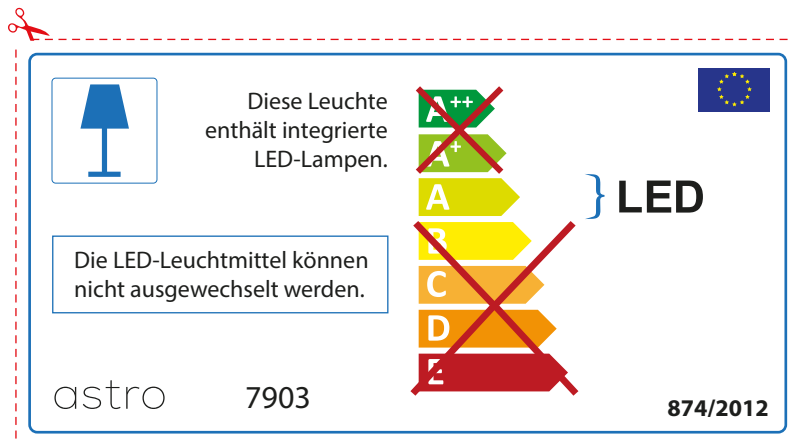

astro 7903

 Questo apparecchio contiene lampade a LED incorporate.

~~A++~~
~~A+~~
A } LED
~~B~~
~~C~~
~~D~~
~~E~~

Le LED lampade non possono essere modificate nell'apparecchio.

874/2012 

 Questo apparecchio contiene lampade a LED incorporate.

Le LED lampade non possono essere modificate nell'apparecchio.

~~A++~~
~~A+~~
A } LED
~~B~~
~~C~~
~~D~~
~~E~~

astro 7903 

874/2012

GERMAN

Bitte überprüfen Sie, ob die Abmessungen der Lampe für die Armatur passend sind, da die Größe der Lampen zwischen verschiedenen Marken variieren können

BULGARIAN

Моля проверете дали вида и размера на ел. лампите са подходящи за осветителното тяло

astro 7903

 Осветителното тяло е с вградени LED лампи.

~~A++~~
~~A+~~
A } LED
~~B~~
~~C~~
~~D~~
~~E~~

LED лампите на осветителното тяло не подлежат на подмяна.