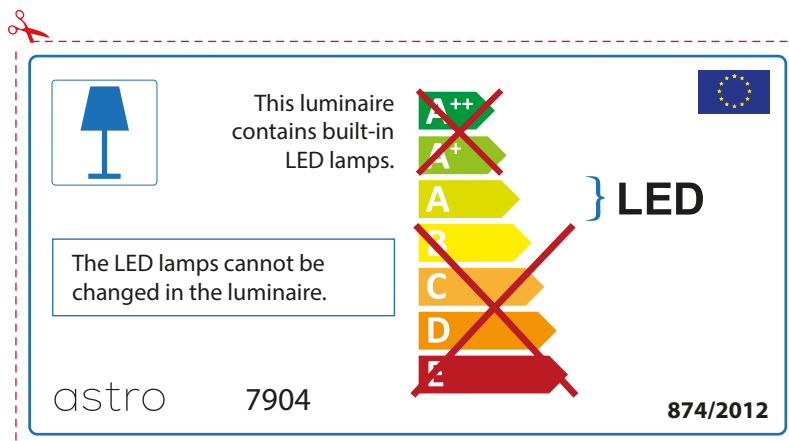

ENGLISH

Please check lamp dimensions for suitable fitting with your luminaire, as lamp sizes may vary between brands

FRENCH

Prenez soin de vérifier le dimensions des lampes (celles-ci varient selon les fournisseurs) afin de vous assurer qu'elles rentrent physiquement dans le luminaire

astro 7904

 Ce luminaire est équipé d'une LED intégrée.

~~A++~~
~~A+~~
A } LED
~~B~~
~~C~~
~~D~~
~~E~~

La source de ce luminaire ne peut être remplacée.

874/2012 

 Ce luminaire est équipé d'une LED intégrée.