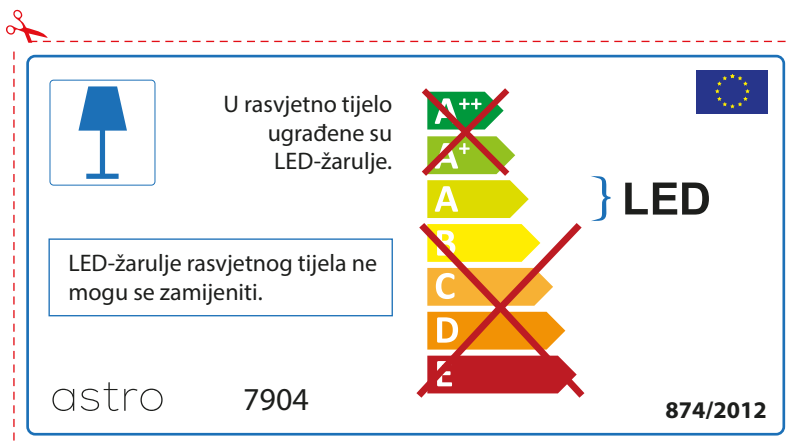

CROATIAN

Provjerite veličinu žarulje prije umetanja u rasvjetno tijelo jer se veličina žarulja razlikuje ovisno o proizvođaču