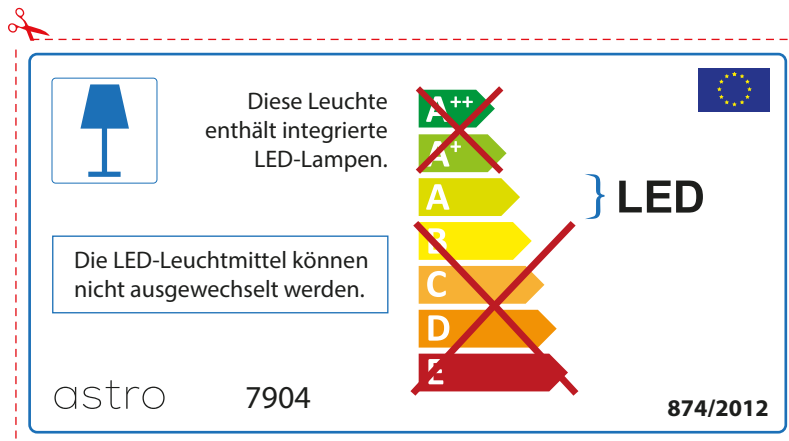

GERMAN

Bitte überprüfen Sie, ob die Abmessungen der Lampe für die Armatur passend sind, da die Größe der Lampen zwischen verschiedenen Marken variieren können