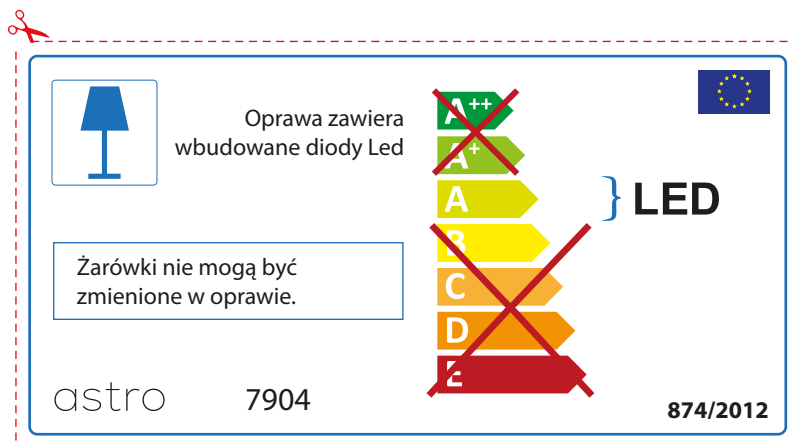

POLISH

Proszę sprawdzić wymiary żarówki czy pasują do danej oprawy , gdyż rozmiary żarówek mogą się różnić w zależności od producenta