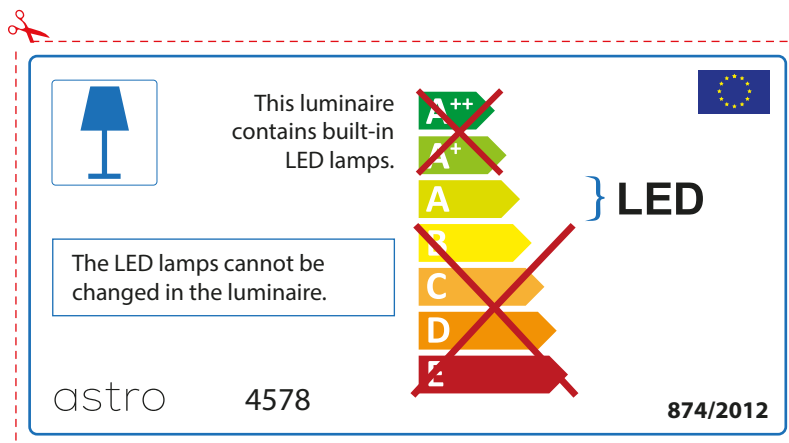

ENGLISH

Please check lamp dimensions for suitable fitting with your luminaire, as lamp sizes may vary between brands

FRENCH

Prenez soin de vérifier le dimensions des lampes (celles-ci varient selon les fournisseurs) afin de vous assurer qu'elles rentrent physiquement dans le luminaire