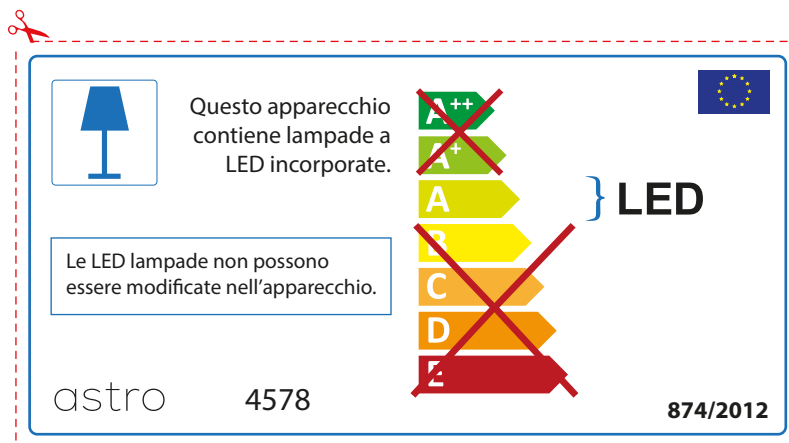

ITALIAN

Si prega di verificare le dimensioni della lampada per il montaggio adatto con il suo apparecchio di illuminazione, perché le dimensioni della lampada può variare tra le marche