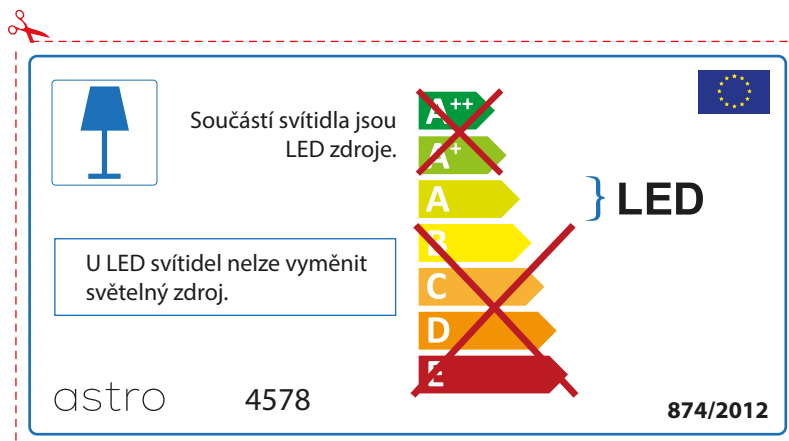

BULGARIAN

Моля проверете дали вида и размера на ел. лампите са подходящи за осветителното тяло

astro 4578

 Осветителното тяло е с вградени LED лампи.

~~A++~~
~~A+~~
A } LED
~~B~~
~~C~~
~~D~~
~~E~~

LED лампите на осветителното тяло не подлежат на подмяна.

874/2012 

 Осветителното тяло е с вградени LED лампи.

~~A++~~
~~A+~~
A } LED
~~B~~
~~C~~
~~D~~
~~E~~

LED лампите на осветителното тяло не подлежат на подмяна.

astro 4578  874/2012

CZECH

Zkontrolujte prosím rozměr světelného zdroje pro svítidlo, protože se liší u různých značek

RUSSIAN

Просьба проверить размеры лампы для установки в этот светильник, поскольку размеры ламп могут отличаться в зависимости от производителя

astro 4578

 Этот светильник содержит встроенный светодиодный источник света (LED).