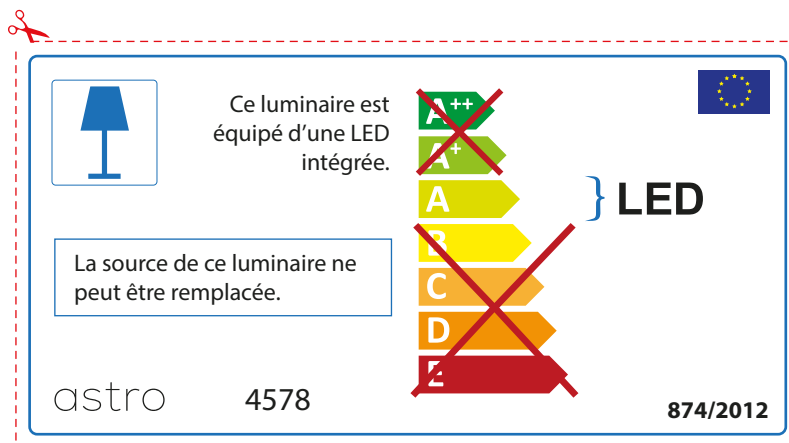

ENGLISH

Please check lamp dimensions for suitable fitting with your luminaire, as lamp sizes may vary between brands

FRENCH

Prenez soin de vérifier le dimensions des lampes (celles-ci varient selon les fournisseurs) afin de vous assurer qu'elles rentrent physiquement dans le luminaire