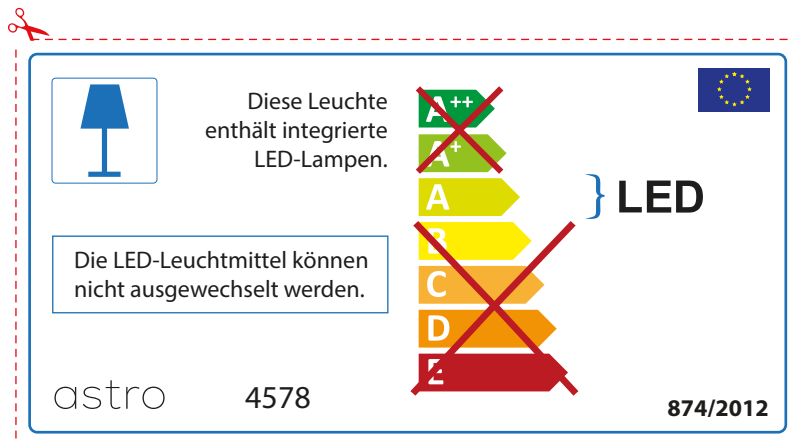

ENGLISH

Please check lamp dimensions for suitable fitting with your luminaire, as lamp sizes may vary between brands

FRENCH

Prenez soin de vérifier le dimensions des lampes (celles-ci varient selon les fournisseurs) afin de vous assurer qu'elles rentrent physiquement dans le luminaire

ITALIAN

Si prega di verificare le dimensioni della lampada per il montaggio adatto con il suo apparecchio di illuminazione, perché le dimensioni della lampada può variare tra le marche

GERMAN

Bitte überprüfen Sie, ob die Abmessungen der Lampe für die Armatur passend sind, da die Größe der Lampen zwischen verschiedenen Marken variieren können