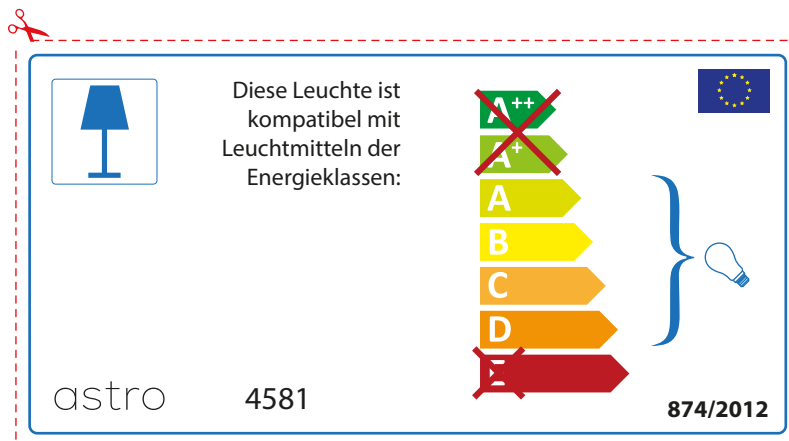

GERMAN

Bitte überprüfen Sie, ob die Abmessungen der Lampe für die Armatur passend sind, da die Größe der Lampen zwischen verschiedenen Marken variieren können