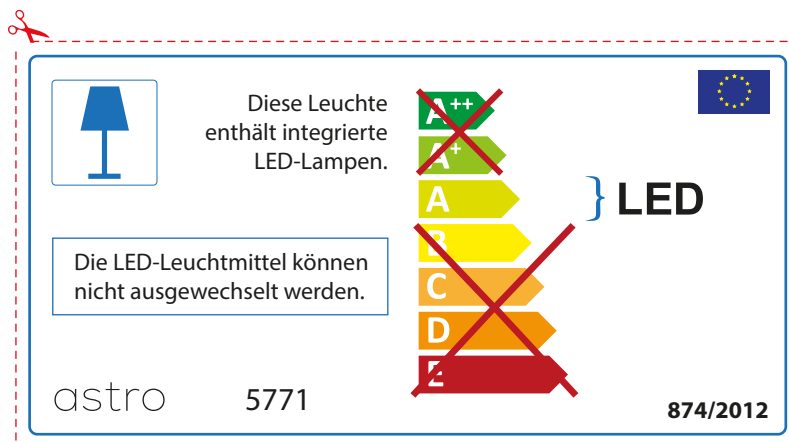

Le LED lampade non possono essere modificate nell'apparecchio.

~~A++~~
~~A+~~
A } LED
~~B~~
~~C~~
~~D~~
~~E~~

astro 5771 

874/2012

GERMAN

Bitte überprüfen Sie, ob die Abmessungen der Lampe für die Armatur passend sind, da die Größe der Lampen zwischen verschiedenen Marken variieren können