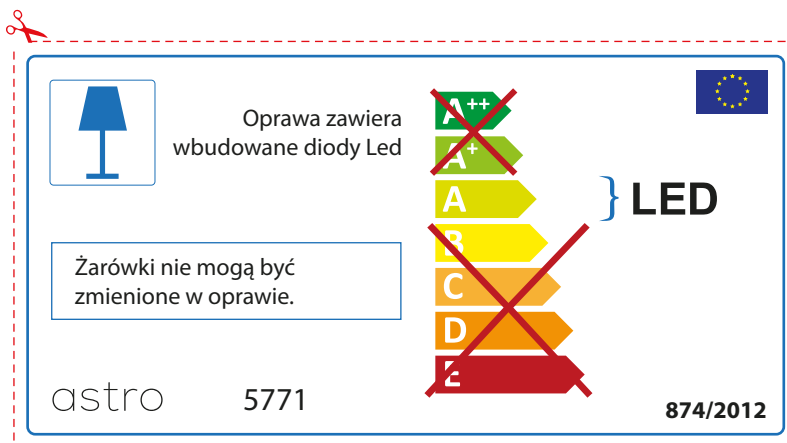

POLISH

Proszę sprawdzić wymiary żarówki czy pasują do danej oprawy , gdyż rozmiary żarówek mogą się różnić w zależności od producenta