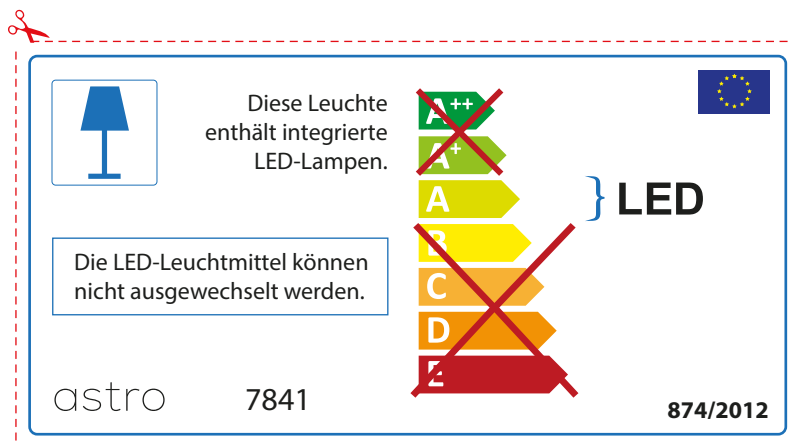

GERMAN

Bitte überprüfen Sie, ob die Abmessungen der Lampe für die Armatur passend sind, da die Größe der Lampen zwischen verschiedenen Marken variieren können