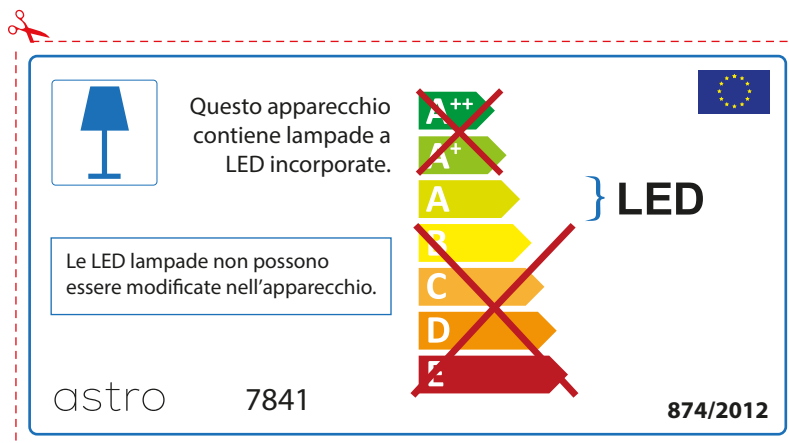

ITALIAN

Si prega di verificare le dimensioni della lampada per il montaggio adatto con il suo apparecchio di illuminazione, perché le dimensioni della lampada può variare tra le marche