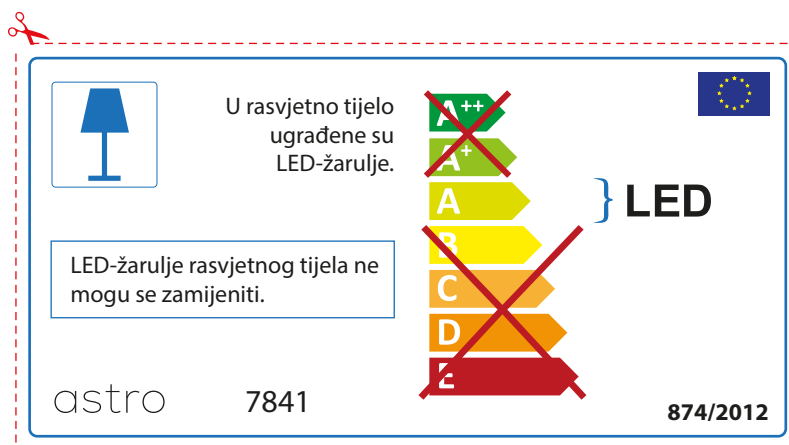

CROATIAN

Provjerite veličinu žarulje prije umetanja u rasvjetno tijelo jer se veličina žarulja razlikuje ovisno o proizvođaču