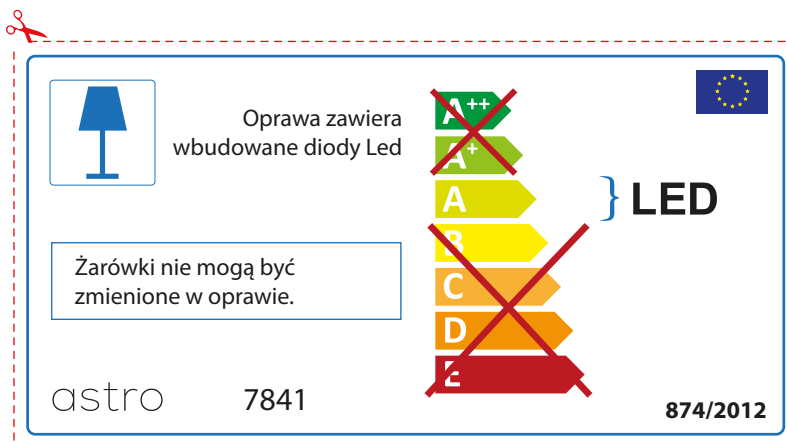

POLISH

Proszę sprawdzić wymiary żarówki czy pasują do danej oprawy , gdyż rozmiary żarówek mogą się różnić w zależności od producenta