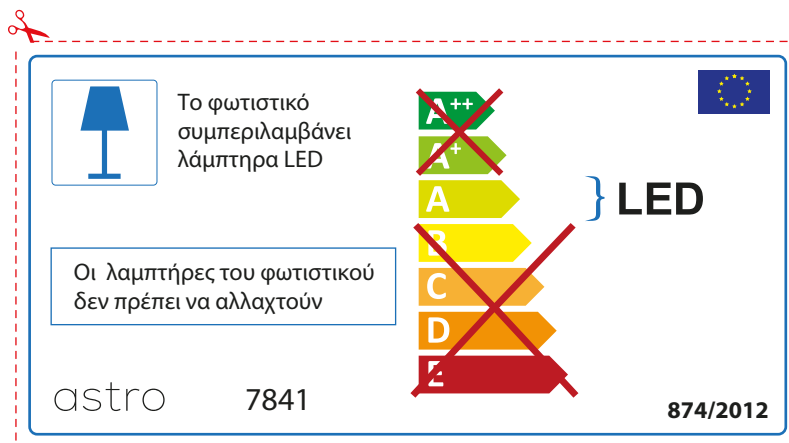

GREEK

Ελέγξτε προσεκτικά τις διαστάσεις του λαμπτήρα ώστε να είναι κατάλληλοι για το συγκεκριμένο φωτιστικό γιατί οι διαστάσεις ίδιου τύπου λαμπτήρα πολλές φορές διαφέρουν ανάλογα την εταιρία κατασκευής